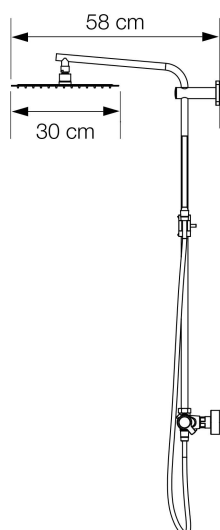

▲ Kraan
▷ Mitigeur