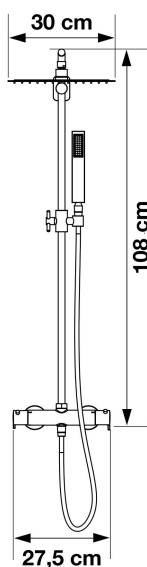

▲ Kraan
▷ Mitigeur