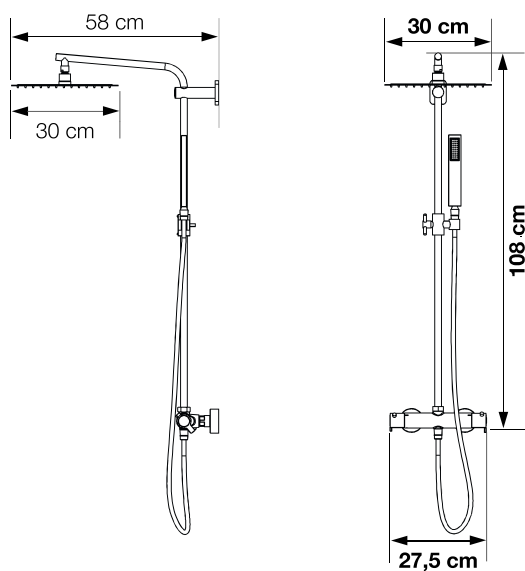

# AQUAZEN

**Verchromde douchecombinatie**  
Combiné de douche chromé

- ▶ Verchromde douchestang
  - ▶ Thermostaatkraan
  - ▶ Extra vlakke vierkante regendouche
  - ▶ Messing handdouche met anti-twist doucheslang
- 
- ▶ Barre de douche chromée
  - ▶ Mitigeur thermostatique
  - ▶ Douche pluie ultra plate carrée
  - ▶ Douchette à main rectangulaire en laiton avec flexible anti torsion

▲ AQUAZEN

▲ Kraan  
▷ Mitigeur

▲ Handdouche  
▷ Douchette à main

▲ Regendouche  
▷ Douche pluie

AQUAZEN

CD370 € 856