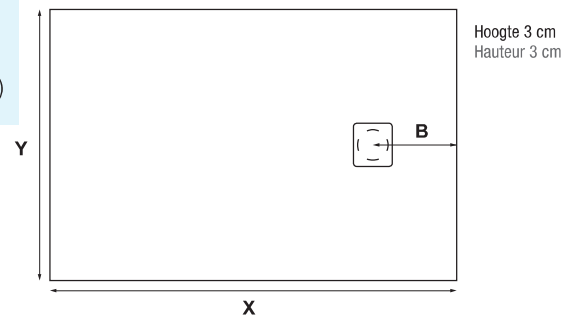

KINEROCK+ VENATO

2 jaar
+1 extra
jaar

2 ans
+1 an
offert

GARANTIE

Douchebak van Biolex met witte marmersstructuur

Receveur en Biolex avec texture en marbre blanc

- ▶ Oppervlak in witte marmersstructuur
 - ▶ Volledig gekleurd in de massa
 - ▶ Extra vlak afvoerputje met afvoerrooster is inbegrepen. Diameter gat voor afvoer is 90 mm (28l./min)
 - ▶ Oppervlak is voorzien van een antibacteriële gelcoating
 - ▶ Kan op maat gezaagd worden in de fabriek
 - ▶ Optioneel: kits met stelpoten voor een maximale hoogte van 9 tot 14 cm (voor de afmetingen ≤ 100 cm) of 10 tot 15 cm (voor afmetingen ≥ 120 cm)
-
- ▶ Texture aspect marbre blanc
 - ▶ Colorés dans la masse
 - ▶ Bonde en inox poli extra fin incluse, assortie à la couleur du receveur (28l./min)
 - ▶ Très hygiénique grâce à son revêtement bactériostatique
 - ▶ Découpable sur mesure
 - ▶ En option, kits de pieds réglables permettant d'atteindre une hauteur totale de 9 à 14 cm (pour les tailles ≤ 100 cm) ou de 10 à 15 cm (pour les tailles ≥ 120 cm)

Maximaal zaagbaar oppervlak (bij niet volledige inbouw dienen de gezaagde zijden tegen een muur geïnstalleerd te worden)
Zone maximale de découpe (si le receveur n'est pas totalement encastré, les côtés découpés doivent être positionnés contre les murs)