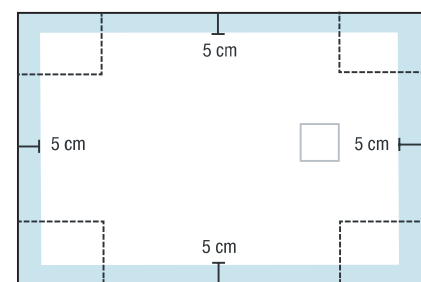

Maximaal zaagbaar oppervlak (bij niet volledige inbouw dienen de gezaagde zijden tegen een muur geïnstalleerd te worden)
Zone maximale de découpe (si le receveur n'est pas totalement encastré, les côtés découpés doivent être positionnés contre les murs)