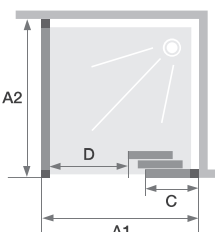

Vast wanddeel rechts,
doorgang links
Partie fixe à droite,
passage à gauche