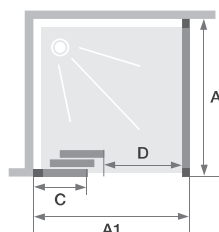

3V ZONDER DREMPEL + F

3V SANS SEUIL + F

Wand met 2 schuifdeuren zonder drempel
+ vaste wand voor hoekopstelling

Paroi avec 2 volets coulissants sans seuil + paroi fixe d'angle

► p.336

- Profielen in wit of verchromd aluminium met afdekplaatjes
- Gemakkelijk onderhoud: Geen overlapping van de deuren op het vaste gedeelte
- Optioneel: douchedorpel voor een verbeterde afdichting
- Profilé en aluminium blanc ou chromé avec obturateurs
- Nettoyage facilité : non chevauchement des portes sur la partie fixe
- Barre de seuil facultative pour une étanchéité améliorée

▲ SMART DESIGN 3V ZONDER DREMPEL + F | 3V SANS SEUIL + F

Vast wanddeel rechts ► Verchromd profiel ► Partie fixe à droite ► Profilé chromé

Afmetingen in cm | Dimensions en cm		DEUR | PORTE								
		Maat | Taille								
		80	85	90	95	100	110	120	130	140
Breedte (min/max) | Largeur (mini/maxi)	A1	77/78,5	82/83,5	87/88,5	92/93,5	97/98,5	107/108,5	117/118,5	127/128,5	137/138,5
Breedte vast wanddeel | Largeur partie fixe	C	29,8	31,5	33,2	34,8	36,4	39,8	43,1	46,5	49,8
Doorgang | Passage	D	35,3	38,6	42	45,3	48,7	55,4	62,1	68,7	75,5
Totale hoogte | Hauteur totale		200,5	200,5	200,5	200,5	200,5	200,5	200,5	200,5	200,5
Dikte verticaal profiel Épaisseur du profilé vertical		4	4	4	4	4	4	4	4	4
Dikte verticaal profiel Épaisseur du profilé horizontal		6	6	6	6	6	6	6	6	6
Afstelling bij niet-loodrechte muren (aan een zijde) Réglage du faux-aplomb (sur un côté)		1,5	1,5	1,5	1,5	1,5	1,5	1,5	1,5	1,5