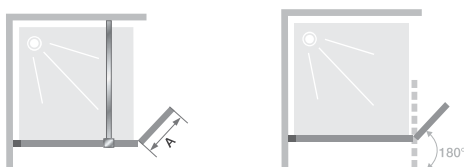

## VOLET DUO

**Draaipaneel 180° draaibaar voor montage met Smart Design Solo**

Volet pivotant à 180° pour montage avec Smart Design Solo

► p.308

- Draaipaneel Duo enkel te installeren in combinatie met een Smart Design Solo of Solo Factory wand (nieuw of reeds geïnstalleerd) en enkel met rechte muursteen.
  - Profielen in wit, verchromd of grijs zwart aluminium met afdekplaatje.
  - Gebruiksvriendelijk dankzij het draaiprofiel.
- 
- Installation obligatoire du volet pivotant avec Smart Design Solo ou Solo Factory (neuve ou déjà installée), uniquement avec barre droite.
  - Profilé en aluminium blanc, chromé ou gris noir grainé avec obturateur.
  - Manipulation facilitée : profilé pivot avec maintien en position.

▲ **SMART DESIGN SOLO** ► Gemonteerd met Smart Design draaipaneel Duo ► Mat grijs zwart gekorrelt profiel ► Montée avec Smart Design Volet Duo ► Profilé gris noir grainé

Afmetingen in cm   Dimensions en cm		Maat   Taille
Breedte*   Largeur*	A	35
Totale hoogte   Hauteur totale		198,3

\* Breedte wanneer het draaipaneel in lijn is met de muur. In een hoek van 90 graden gevouwen is de breedte 1,5 cm minder. | Largeur lorsque le volet est en alignement avec la paroi. Lorsqu'il est replié à 90°, sa largeur diminue de 1,5 cm.

Draaipaneel geïnstalleerd met douchewand Smart Design Solo  
Volet pivotant installé avec le paroi Smart Design Solo

**INFO** Voor een complete wand, bestel een referentie Smart Design Solo, enkel met rechte muursteen, (zie p.266-268) én een van onderstaande referenties.  
Pour une paroi complète, commander une référence Smart Design Solo, uniquement avec barre droite (voir p.266-268) et une référence ci-dessous.