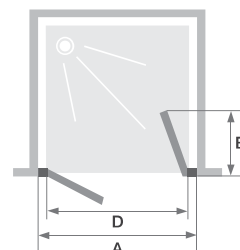

## 2P SANS SEUIL

**2 draaideuren (naar binnen/buiten) zonder drempel met maximale instapbreedte**

2 portes pivotantes (intérieur/extérieur) sans seuil à largeur de passage maximale

► p.334

- Draaiprofielen voor een maximale deuropening
- 180° naar binnen/buiten te openen
- Optioneel te installeren: drempel voor een verbeterde afdichting (standaard meegeleverd)

- Profilés pivots permettant une ouverture totale
- Ouverture intérieure/extérieure à 180°
- Barre de seuil facultative pour une étanchéité améliorée

▲ SMART DESIGN 2P ZONDER DREMPEL | 2P SANS SEUIL  
Verchromd profiel ► Profilé chromé

Afmetingen in cm   Dimensions en cm		Maat   Taille								
		70	75	80	85	90	95	100	110	120
Breedte (min/max)   Largeur (mini/maxi)	A	67/70	72/75	77/80	82/85	87/90	92/95	97/100	107/110	117/120
Doorgang   Passage	D	54	59	64	69	74	79	84	94	104
Omvang binnenkant/buitenkant Encombrement intérieur/extérieur	E	29,8	32,3	34,8	37,3	39,8	42,3	44,8	49,8	54,8
Totale hoogte   Hauteur totale		200,5	200,5	200,5	200,5	200,5	200,5	200,5	200,5	200,5
Dikte verticaal profiel Épaisseur du profilé vertical		4	4	4	4	4	4	4	4	4
Afstelling bij niet-loodrechte muren (aan elke zijde) Réglage du faux-aplomb (de chaque côté)		1,5	1,5	1,5	1,5	1,5	1,5	1,5	1,5	1,5