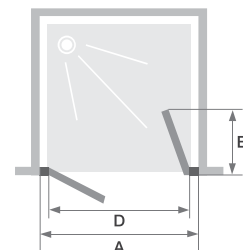

## 2P SANS SEUIL

**2 draaideuren (naar binnen/buiten) zonder drempel met maximale instapbreedte**

2 portes pivotantes (intérieur/extérieur) sans seuil à largeur de passage maximale

► p.310

- Draaiprofielen voor een maximale deuropening
- 180° naar binnen/buiten te openen
- Optioneel te installeren: drempel voor een verbeterde afdichting (standaard meegeleverd)

- Profilés pivots permettant une ouverture totale
- Ouverture intérieure/extérieure à 180°
- Barre de seuil facultative pour une étanchéité améliorée

▲ SMART DESIGN 2P ZONDER DREMPEL | 2P SANS SEUIL  
Verchromd profiel ► Profilé chromé

Afmetingen in cm   Dimensions en cm		Maat   Taille								
		70	75	80	85	90	95	100	110	120
Breedte (min/max)   Largeur (mini/maxi)	A	67/70	72/75	77/80	82/85	87/90	92/95	97/100	107/110	117/120
Doorgang   Passage	D	54	59	64	69	74	79	84	94	104
Omvang binnenkant/buitenkant Encombrement intérieur/extérieur	E	29,8	32,3	34,8	37,3	39,8	42,3	44,8	49,8	54,8
Totale hoogte   Hauteur totale		200,5	200,5	200,5	200,5	200,5	200,5	200,5	200,5	200,5
Dikte verticaal profiel Épaisseur du profilé vertical		4	4	4	4	4	4	4	4	4
Afstelling bij niet-loodrechte muren (aan elke zijde) Réglage du faux-aplomb (de chaque côté)		1,5	1,5	1,5	1,5	1,5	1,5	1,5	1,5	1,5