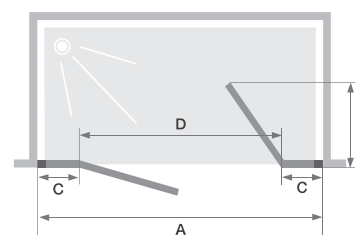

### 2 draaideuren (naar binnen/buiten) zonder drempel met 2 vaste wanddelen

2 portes pivotantes (intérieur/extérieur) sans seuil avec 2 parties fixes

▲ SMART DESIGN 2P XXL ZONDER DREMPEL | 2P XXL SANS SEUIL  
Verchromd profiel ▷ Profilé chromé

- ▶ Profielen in wit of verchromd aluminium met afdekplaatjes
- ▶ Draaiprofielen voor een maximale deuropening 180° naar binnen/buiten
- ▶ Optioneel: verchromde douchedorpel voor een verbeterde afdichting
- ▶ Verchromde hoeksteunen
- .....
- ▶ Profilé en aluminium blanc ou chromé avec obturateurs
- ▶ Profils pivots permettant une ouverture totale intérieure/extérieure à 180°
- ▶ Barre de seuil facultative pour une étanchéité améliorée
- ▶ Equerres de renfort chromées

Afmetingen in cm   Dimensions en cm		Maat   Taille							
		110	120	130	140	150	160	170	180
Breedte (min/max)   Largeur (mini/maxi)	A	107/110	117/120	127/130	137/140	147/150	157/160	167/170	177/180
Breedte vast wanddeel   Largeur partie fixe	C	24,5	24,5	24,5	29,5	34,5	39,5	44,5	49,5
Doorgang   Passage	D	54	64	74	74	74	74	74	74
Omvang binnenkant/buitenkant Encombrement intérieur/extérieur	E	29,8	34,8	39,8	39,8	39,8	39,8	39,8	39,8
Totale hoogte   Hauteur totale		200,5	200,5	200,5	200,5	200,5	200,5	200,5	200,5
Dikte verticaal profiel Épaisseur du profilé vertical		4	4	4	4	4	4	4	4
Afstelling bij niet-loodrechte muren (aan elke zijde) Réglage du faux-aplomb (de chaque côté)		1,5	1,5	1,5	1,5	1,5	1,5	1,5	1,5