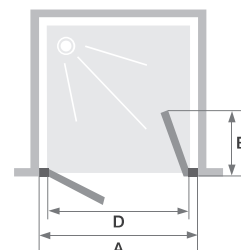

2P ZONDER DREMPEL

2P SANS SEUIL

2 draaideuren (naar binnen/buiten) zonder drempel met maximale instapbreedte

2 portes pivotantes (intérieur/extérieur) sans seuil à largeur de passage maximale

► p.354-355

- Draaiprofielen voor een maximale deuropening
- 180° naar binnen/buiten te openen
- Optioneel: verchromde douchedorpel voor een verbeterde afdichting

- Profils pivots permettant une ouverture totale
- Ouverture intérieure/extérieure à 180°
- Barre de seuil facultative pour une étanchéité améliorée

▲ SMART DESIGN 2P ZONDER DREMPEL | 2P SANS SEUIL
Verchromd profiel ► Profilé chromé

Afmetingen in cm Dimensions en cm		Maat Taille								
		70	75	80	85	90	95	100	110	120
Breedte (min/max) Largeur (mini/maxi)	A	67/70	72/75	77/80	82/85	87/90	92/95	97/100	107/110	117/120
Doorgang Passage	D	54	59	64	69	74	79	84	94	104
Omvang binnenkant/buitenkant Encombrement intérieur/extérieur	E	29,8	32,3	34,8	37,3	39,8	42,3	44,8	49,8	54,8
Totale hoogte Hauteur totale		200,5	200,5	200,5	200,5	200,5	200,5	200,5	200,5	200,5
Dikte verticaal profiel Épaisseur du profilé vertical		4	4	4	4	4	4	4	4	4
Afstelling bij niet-loodrechte muren (aan elke zijde) Réglage du faux-aplomb (de chaque côté)		1,5	1,5	1,5	1,5	1,5	1,5	1,5	1,5	1,5