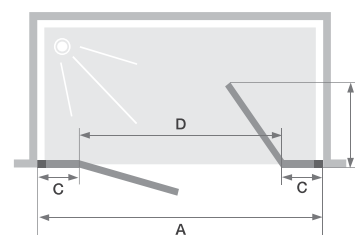

2P XXL ZONDER DREMPEL

2P XXL SANS SEUIL

2 draaideuren (naar binnen/buiten) zonder drempel met 2 vaste wanddelen

2 portes pivotantes (intérieur/extérieur) sans seuil avec 2 parties fixes

▲ SMART DESIGN 2P XXL ZONDER DREMPEL | 2P XXL SANS SEUIL
Verchromd profiel ▷ Profilé chromé

- ▶ Profielen in wit of verchromd aluminium met afdekplaatjes
 - ▶ Draaiprofielen voor een maximale deuropening 180° naar binnen/buiten
 - ▶ Optioneel te installeren: verchromde douchedorpel voor een verbeterde afdichting (standaard meegeleverd)
 - ▶ Verchromde hoeksteunen
-
- ▶ Profilé en aluminium blanc ou chromé avec obturateurs
 - ▶ Profils pivots permettant une ouverture totale intérieure/extérieure à 180°
 - ▶ Barre de seuil facultative pour une étanchéité améliorée
 - ▶ Equerres de renfort chromées

Afmetingen in cm Dimensions en cm		Maat Taille							
		110	120	130	140	150	160	170	180
Breedte (min/max) Largeur (mini/maxi)	A	107/110	117/120	127/130	137/140	147/150	157/160	167/170	177/180
Breedte vast wanddeel Largeur partie fixe	C	24,5	24,5	24,5	29,5	34,5	39,5	44,5	49,5
Doorgang Passage	D	54	64	74	74	74	74	74	74
Omvang binnenkant/buitenkant Encombrement intérieur/extérieur	E	29,8	34,8	39,8	39,8	39,8	39,8	39,8	39,8
Totale hoogte Hauteur totale		200,5	200,5	200,5	200,5	200,5	200,5	200,5	200,5
Dikte verticaal profiel Épaisseur du profilé vertical		4	4	4	4	4	4	4	4
Afstelling bij niet-loodrechte muren (aan elke zijde) Réglage du faux-aplomb (de chaque côté)		1,5	1,5	1,5	1,5	1,5	1,5	1,5	1,5