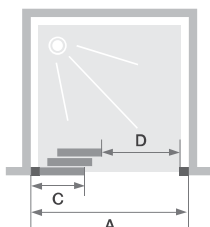

## 3V SANS SEUIL

Wand met 2 schuifdeuren zonder drempel  
Paroi avec 2 volets coulissants sans seuil

► p.322

- Witte of verchroomde profielen met afdekplaatjes
- Gemakkelijk onderhoud: Geen overlapping van deuren op het vaste gedeelte
- Profilé en aluminium blanc ou chromé avec obturateurs
- Nettoyage facilité : non chevauchement des portes sur la partie fixe

▲ SMART DESIGN 3V ZONDER DREMPEL | 3V SANS SEUIL  
Wit profiel ▷ Profilé blanc

Afmetingen in cm   Dimensions en cm		DEUR   PORTE								
		Maat   Taille								
		80	85	90	95	100	110	120	130	140
Breedte (min/max)   Largeur (mini/maxi)	<b>A</b>	77/80	82/85	87/90	92/95	97/100	107/110	117/120	127/130	137/140
Breedte vast wanddeel   Largeur partie fixe	<b>C</b>	29,8	31,5	33,2	34,8	36,4	39,8	43,1	46,5	49,8
Doorgang   Passage	<b>D</b>	35,3	38,6	42	45,3	48,7	55,4	62,1	68,7	75,5
Totale hoogte   Hauteur totale		200,5	200,5	200,5	200,5	200,5	200,5	200,5	200,5	200,5
Dikte verticaal profiel Épaisseur du profilé vertical		4	4	4	4	4	4	4	4	4
Dikte verticaal profiel Épaisseur du profilé horizontal		6	6	6	6	6	6	6	6	6
Afstelling bij niet-loodrechte muren (aan elke zijde) Réglage du faux-aplomb (de chaque côté)		1,5	1,5	1,5	1,5	1,5	1,5	1,5	1,5	1,5

Vast wanddeel links, doorgang rechts  
Partie fixe à gauche, passage à droite

▲ **SMART DESIGN 3V ZONDER DREMPEL | C SANS SEUIL** ▷ Vast wanddeel links  
Verchromd profiel ▷ Decor glas ▷ Partie fixe à gauche ▷ Profilé chromé ▷ Verre sérigraphié