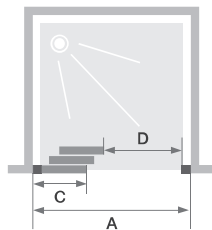

▲ SMART DESIGN 3V ZONDER DREMPEL | 3V SANS SEUIL
Wit profiel ▷ Profilé blanc

Afmetingen in cm Dimensions en cm		DEUR PORTE								
		Maat Taille								
		80	85	90	95	100	110	120	130	140
Breedte (min/max) Largeur (mini/maxi)	A	77/80	82/85	87/90	92/95	97/100	107/110	117/120	127/130	137/140
Breedte vast wanddeel Largeur partie fixe	C	29,8	31,5	33,2	34,8	36,4	39,8	43,1	46,5	49,8
Doorgang Passage	D	35,3	38,6	42	45,3	48,7	55,4	62,1	68,7	75,5
Totale hoogte Hauteur totale		200,5	200,5	200,5	200,5	200,5	200,5	200,5	200,5	200,5
Dikte verticaal profiel Épaisseur du profilé vertical		4	4	4	4	4	4	4	4	4
Dikte verticaal profiel Épaisseur du profilé horizontal		6	6	6	6	6	6	6	6	6
Afstelling bij niet-loodrechte muren (aan elke zijde) Réglage du faux-aplomb (de chaque côté)		1,5	1,5	1,5	1,5	1,5	1,5	1,5	1,5	1,5

Vast wanddeel links, doorgang rechts
Partie fixe à gauche, passage à droite

▲ **SMART DESIGN 3V ZONDER DREMPEL | C SANS SEUIL** ▷ Vast wanddeel links
Verchromd profiel ▷ Decor glas ▷ Partie fixe à gauche ▷ Profilé chromé ▷ Verre sérigraphié