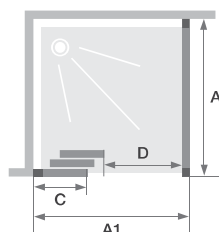

3V ZONDER DREMPEL + F

3V SANS SEUIL + F

Wand met 2 schuifdeuren zonder drempel
+ vaste wand voor hoekopstelling

Paroi avec 2 volets coulissants sans seuil + paroi fixe d'angle

► p.312

- Profielen in wit of verchromd aluminium met afdekplaatjes
- Gemakkelijk onderhoud: Geen overlapping van de deuren op het vaste gedeelte
- Optioneel te installeren: douchedorpel voor een verbeterde afdichting (standaard inbegrepen)

- Profilé en aluminium blanc ou chromé avec obturateurs
- Nettoyage facilité : non chevauchement des portes sur la partie fixe
- Barre de seuil facultative pour une étanchéité améliorée

▲ SMART DESIGN 3V ZONDER DREMPEL + F | 3V SANS SEUIL + F

Vast wanddeel rechts ► Verchromd profiel ► Partie fixe à droite ► Profilé chromé

Afmetingen in cm | Dimensions en cm		DEUR | PORTE								
		Maat | Taille								
Breedte (min/max) | Largeur (mini/maxi)	A1	80	85	90	95	100	110	120	130	140
Breedte vast wanddeel | Largeur partie fixe	C	29,8	31,5	33,2	34,8	36,4	39,8	43,1	46,5	49,8
Doorgang | Passage	D	35,3	38,6	42	45,3	48,7	55,4	62,1	68,7	75,5
Totale hoogte | Hauteur totale		200,5	200,5	200,5	200,5	200,5	200,5	200,5	200,5	200,5
Dikte verticaal profiel Épaisseur du profilé vertical		4	4	4	4	4	4	4	4	4
Dikte verticaal profiel Épaisseur du profilé horizontal		6	6	6	6	6	6	6	6	6
Afstelling bij niet-loodrechte muren (aan een zijde) Réglage du faux-aplomb (sur un côté)		1,5	1,5	1,5	1,5	1,5	1,5	1,5	1,5	1,5

Afmetingen in cm | Dimensions en cm		VASTE WAND | PAROI FIXE								
		Maat | Taille								
Breedte (min/max) | Largeur (mini/maxi)	A2	70	75	80	85	90	95	100	110	120
Totale hoogte | Hauteur totale		200,5	200,5	200,5	200,5	200,5	200,5	200,5	200,5	200,5
Dikte verticaal profiel Épaisseur du profilé vertical		4	4	4	4	4	4	4	4	4
Afstelling bij niet-loodrechte muren (aan een zijde) Réglage du faux-aplomb (sur un côté)		1,5	1,5	1,5	1,5	1,5	1,5	1,5	1,5	1,5