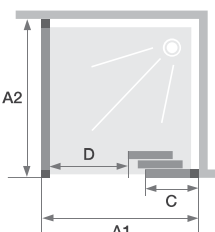

Vast wanddeel rechts,
doorgang links
Partie fixe à droite,
passage à gauche