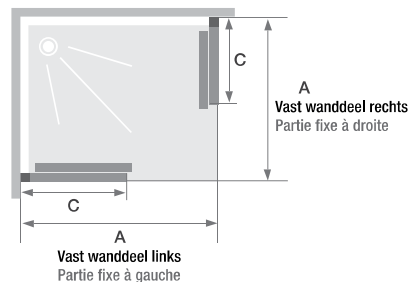

▲ SMART DESIGN A/C ZONDER DREMPEL | A/C SANS SEUIL

Mat grijs zwart gekorrel profiel ► Profilé gris noir grainé

Afmetingen in cm Dimensions en cm		Maat Taille								
		70	75	80	85	90	95	100	110	120
Breedte (min/max) Largeur (mini/maxi)	A	67/68,5	72/73,5	77/78,5	82/83,5	87/88,5	92/93,5	97/98,5	107/108,5	117/118,5
Breedte vast wanddeel Largeur partie fixe	C	30	32,5	35	37,5	40	42,5	45	50	55
Doorgang (bij 2 deuren van gelijke afmeting) Passage (si 2 portes de même taille)	D	33,7	37,2	40,8	44,3	47,8	51,4	54,9	62*	69*
Totale hoogte Hauteur totale		200,5	200,5	200,5	200,5	200,5	200,5	200,5	200,5	200,5
Dikte verticaal profiel Épaisseur du profilé vertical		4	4	4	4	4	4	4	4	4
Dikte verticaal profiel Épaisseur du profilé vertical		2,4	2,4	2,4	2,4	2,4	2,4	2,4	2,4	2,4
Afstelling bij niet-loodrechte muren (aan elke zijde) Réglage du faux-aplomb (de chaque côté)		1,5	1,5	1,5	1,5	1,5	1,5	1,5	1,5	1,5

INFO

Combinatie van verschillende afmetingen mogelijk voor een rechthoekige doucheruimte. In dit geval moet een van de twee deuren tussen 67 en 99 cm breed zijn

Panachage des dimensions possible pour un espace douche rectangulaire. Dans ce cas, l'une des deux largeurs de porte devra obligatoirement être comprise entre 67 et 99 cm

* Doorgangsbreedte met een tweede deur van 100 cm
Largeur de passage avec une deuxième porte de largeur 100 cm

▲ Geen overlapping van de glazen en ontklikken
▷ Non chevauchement des verres et déclipsage