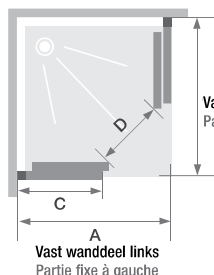

▲ SMART DESIGN A/C ZONDER DREMPEL | A/C SANS SEUIL

Mat grijs zwart gekorrel profiel ► Profilé gris noir grainé

Afmetingen in cm Dimensions en cm		Maat Taille								
		70	75	80	85	90	95	100	110	120
Breedte (min/max) Largeur (mini/maxi)	A	67/68,5	72/73,5	77/78,5	82/83,5	87/88,5	92/93,5	97/98,5	107/108,5	117/118,5
Breedte vast wanddeel Largeur partie fixe	C	30	32,5	35	37,5	40	42,5	45	50	55
Doorgang (bij 2 deuren van gelijke afmeting) Passage (si 2 portes de même taille)	D	33,7	37,2	40,8	44,3	47,8	51,4	54,9	62*	69*
Totale hoogte Hauteur totale		200,5	200,5	200,5	200,5	200,5	200,5	200,5	200,5	200,5
Dikte verticaal profiel Épaisseur du profilé vertical		4	4	4	4	4	4	4	4	4
Dikte verticaal profiel Épaisseur du profilé vertical		2,4	2,4	2,4	2,4	2,4	2,4	2,4	2,4	2,4
Afstelling bij niet-loodrechte muren (aan elke zijde) Réglage du faux-aplomb (de chaque côté)		1,5	1,5	1,5	1,5	1,5	1,5	1,5	1,5	1,5

INFO

Combinatie van verschillende afmetingen mogelijk voor een rechthoekige doucheruimte. In dit geval moet een van de twee deuren tussen 67 en 99 cm breed zijn

Panachage des dimensions possible pour un espace douche rectangulaire. Dans ce cas, l'une des deux largeurs de porte devra obligatoirement être comprise entre 67 et 99 cm

* Doorgangsbreedte met een tweede deur van 100 cm
Largeur de passage avec une deuxième porte de largeur 100 cm

▲ Geen overlapping van de glazen en ontklikken
▷ Non chevauchement des verres et déclipsage