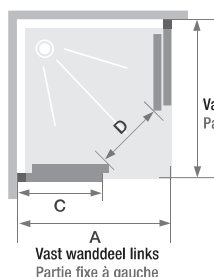

▲ SMART DESIGN A/C ZONDER DREMPEL | A/C SANS SEUIL

Mat zwart gekorrelt profiel ► Profilé noir grainé

Afmetingen in cm Dimensions en cm		Maat Taille								
		70	75	80	85	90	95	100	110	120
Breedte (min/max) Largeur (mini/maxi)	A	67/68,5	72/73,5	77/78,5	82/83,5	87/88,5	92/93,5	97/98,5	107/108,5	117/118,5
Breedte vast wanddeel Largeur partie fixe	C	30	32,5	35	37,5	40	42,5	45	50	55
Doorgang (bij 2 deuren van gelijke afmeting) Passage (si 2 portes de même taille)	D	33,7	37,2	40,8	44,3	47,8	51,4	54,9	62*	69*
Totale hoogte Hauteur totale		200,5	200,5	200,5	200,5	200,5	200,5	200,5	200,5	200,5
Dikte verticaal profiel Épaisseur du profilé vertical		4	4	4	4	4	4	4	4	4
Dikte verticaal profiel Épaisseur du profilé vertical		2,4	2,4	2,4	2,4	2,4	2,4	2,4	2,4	2,4
Afstelling bij niet-loodrechte muren (aan elke zijde) Réglage du faux-aplomb (de chaque côté)		1,5	1,5	1,5	1,5	1,5	1,5	1,5	1,5	1,5

INFO Combinatie van verschillende afmetingen mogelijk voor een rechthoekige doucheruimte. In dit geval moet een van de twee deuren tussen 67 en 119 cm breed zijn
Panachage des dimensions possible pour un espace douche rectangulaire. Dans ce cas, l'une des deux largeurs de porte devra obligatoirement être comprise entre 67 et 99 cm