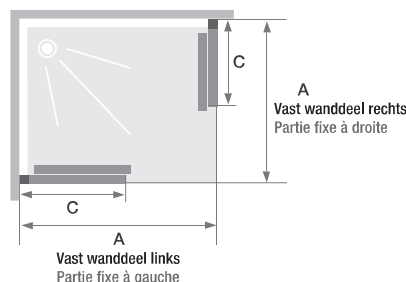

A/C ZONDER DREMPEL

A/C SANS SEUIL

Hoekinstap met schuifdeuren zonder drempel

Accès d'angle coulissant sans seuil

► p.356-357

- Profielen in wit, verchromd of zwart gekorrelt aluminium met afdekplaatjes
 - Gemakkelijk onderhoud: geen overlap van de deur over het vaste gedeelte, indien nodig de deur onderaan ontklikken
 - Optioneel: douchedorpel voor een verbeterde afdichting
-
- Profilé en aluminium blanc, chromé ou noir grainé avec obturateurs
 - Nettoyage facilité : non chevauchement des portes sur les parties fixes, déclipsage des portes en partie basse si besoin
 - Barre de seuil facultative pour une étanchéité améliorée

▲ SMART DESIGN A/C ZONDER DREMPEL | A/C SANS SEUIL

Mat zwart gekorrelt profiel ► Profilé noir grainé

Afmetingen in cm Dimensions en cm		Maat Taille								
		70	75	80	85	90	95	100	110	120
Breedte (min/max) Largeur (mini/maxi)	A	67/68,5	72/73,5	77/78,5	82/83,5	87/88,5	92/93,5	97/98,5	107/108,5	117/118,5
Breedte vast wanddeel Largeur partie fixe	C	30	32,5	35	37,5	40	42,5	45	50	55
Doorgang (bij 2 deuren van gelijke afmeting) Passage (si 2 portes de même taille)	D	33,7	37,2	40,8	44,3	47,8	51,4	54,9	62*	69*
Totale hoogte Hauteur totale		200,5	200,5	200,5	200,5	200,5	200,5	200,5	200,5	200,5
Dikte verticaal profiel Épaisseur du profilé vertical		4	4	4	4	4	4	4	4	4
Dikte verticaal profiel Épaisseur du profilé vertical		2,4	2,4	2,4	2,4	2,4	2,4	2,4	2,4	2,4
Afstelling bij niet-loodrechte muren (aan elke zijde) Réglage du faux-aplomb (de chaque côté)		1,5	1,5	1,5	1,5	1,5	1,5	1,5	1,5	1,5

INFO Combinatie van verschillende afmetingen mogelijk voor een rechthoekige doucheruimte. In dit geval moet een van de twee deuren tussen 67 en 119 cm breed zijn
Panachage des dimensions possible pour un espace douche rectangulaire. Dans ce cas, l'une des deux largeurs de porte devra obligatoirement être comprise entre 67 et 99 cm