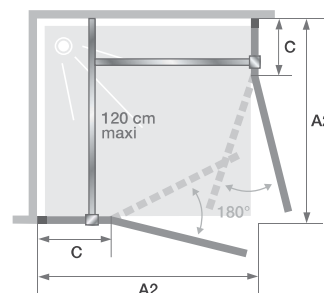

INFO In dit geval moet een van de twee deuren tussen 107 en 119 cm breed zijn.
Dans ce cas, l'une des deux largeurs de porte devra obligatoirement être comprise entre 107 et 119 cm.