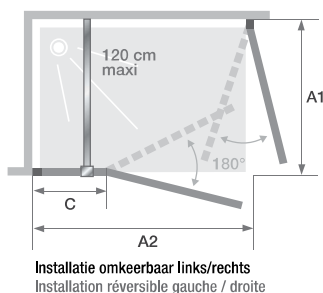

Afmetingen in cm | Dimensions en cm		Maat | Taille									
		110	115	120	125	130	140	150	160	170	180
Breedte (min/max) | Largeur (mini/maxi)	A2	107/108,5	109,3/110,8	117/118,5	119,3/120,8	127/128,5	137/138,5	147/148,5	157/158,5	167/168,5	177/178,5
Breedte vast wanddeel | Largeur partie fixe	C	34,5	34,5	44,5	44,5	44,5	54,5	64,5	74,5	84,5	94,5
Doorgang (bij 2 deuren van gelijke grootte) Passage (si 2 portes de même taille)	D	96,5	103,6	96,5	-	-	-	-	-	-	-
Doorgang (min) Passage (mini)	D	-	-	-	97,5	97,5	97,5	97,5	97,5	97,5	97,5
Totale hoogte (+ 2,5 cm muursteun voor de afmetingen) Hauteur totale (+ 2,5 cm de barre de renfort pour les tailles)		200,5	200,5	200,5	200,5	200,5	200,5	200,5	200,5	200,5	200,5
Dikte verticaal profiel Épaisseur du profilé vertical		4	4	4	4	4	4	4	4	4	4
Afstelling bij niet-loodrechte muren (aan elke zijde) Réglage du faux-aplomb (de chaque côté)		1,5	1,5	1,5	1,5	1,5	1,5	1,5	1,5	1,5	1,5

INFO Combinatie van verschillende afmetingen mogelijk voor een rechthoekige doucheruimte. In dit geval moet een van de twee deuren tussen 67 en 119 cm breed zijn.
Mélange des dimensions possible pour un espace douche rectangulaire. Dans ce cas, l'une des deux largeurs de porte devra obligatoirement être comprise entre 67 et 119 cm.