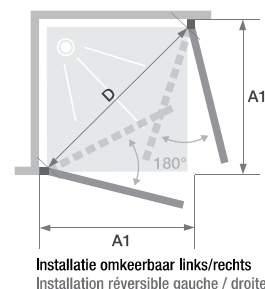

### Hoekinstap met draaideuren (naar binnen/buiten) zonder drempel

Accès d'angle pivotant (intérieur/extérieur) sans seuil

► p.338

- Profielen van wit, verchromd of grijs zwart gekorrelt aluminium met afdekplaatje
  - Draaiprofiel voor een totale opening binnen/buiten van 180°
  - Verstevigingsbeugel in verchromd RVS (voor de wanden met wit of verchromd profiel) of in grijs zwart gekorrelt RVS (voor de wanden met grijs zwarte gekorrelde profielen) voor maten ≥ 110 cm
  - Optioneel te installeren: drempel voor een verbeterde afdichting (standaard meegeleverd)
- 
- Profilé en aluminium blanc, chromé ou gris noir grainé avec obturateurs
  - Barre de renfort en inox chromé (pour les parois à profilé blanc ou chromé) ou en inox gris noir grainé (pour les parois à profilé gris noir grainé) pour tailles ≥ 110 cm
  - Profilés pivots permettant une ouverture totale intérieure/extérieure à 180°
  - Barre de seuil facultative pour une étanchéité améliorée

Afmetingen in cm   Dimensions en cm		Maat   Taille									
		110	115	120	125	130	140	150	160	170	180
Breedte (min/max)   Largeur (mini/maxi)	A2	107/108,5	109,3/110,8	117/118,5	119,3/120,8	127/128,5	137/138,5	147/148,5	157/158,5	167/168,5	177/178,5
Breedte vast wanddeel   Largeur partie fixe	C	34,5	34,5	44,5	44,5	44,5	54,5	64,5	74,5	84,5	94,5
Doorgang (bij 2 deuren van gelijke grootte) Passage (si 2 portes de même taille)	D	96,5	103,6	96,5	-	-	-	-	-	-	-
Doorgang (min) Passage (mini)	D	-	-	-	97,5	97,5	97,5	97,5	97,5	97,5	97,5
Totale hoogte (+ 2,5 cm muursteun voor de afmetingen) Hauteur totale (+ 2,5 cm de barre de renfort pour les tailles)		200,5	200,5	200,5	200,5	200,5	200,5	200,5	200,5	200,5	200,5
Dikte verticaal profiel Épaisseur du profilé vertical		4	4	4	4	4	4	4	4	4	4
Afstelling bij niet-loodrechte muren (aan elke zijde) Réglage du faux-aplomb (de chaque côté)		1,5	1,5	1,5	1,5	1,5	1,5	1,5	1,5	1,5	1,5