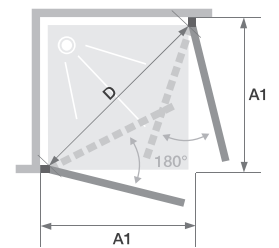

▲ SMART DESIGN A/P ZONDER DREMPEL | A/P SANS SEUIL

Wit profiel ► Decor glas ► Profilé blanc ► Verre sérigraphié

Afmetingen in cm Dimensions en cm		Maat Taille						
		70	75	80	85	90	95	100
Breedte (min/max) Largeur (mini/maxi)	A1	67/68,5	72/73,5	77/78,5	82/83,5	87/88,5	92/93,5	97/98,5
Doorgang (bij 2 deuren van gelijke afmeting) Passage (si 2 portes de même taille)	D	83	90	97	104	111	118	125
Totale hoogte Hauteur totale		200,5	200,5	200,5	200,5	200,5	200,5	200,5
Dikte verticaal profiel Épaisseur du profilé vertical		4	4	4	4	4	4	4
Afstelling bij niet-loodrechte muren (aan elke zijde) Réglage du faux-aplomb (de chaque côté)		1,5	1,5	1,5	1,5	1,5	1,5	1,5

Installatie omkeerbaar links/rechts
Installation réversible gauche / droite

Afmetingen in cm Dimensions en cm		Maat Taille							
		110	120	130	140	150	160	170	180
Breedte (min/max) Largeur (mini/maxi)	A2	107/108,5	117/118,5	127/128,5	137/138,5	147/148,5	157/158,5	167/168,5	177/178,5
Breedte vast wanddeel Largeur partie fixe	C	34,5	44,5	44,5	54,5	64,5	74,5	84,5	94,5
Doorgang (bij 2 deuren van gelijke grootte) Passage (si 2 portes de même taille)	D	96,5	96,5	-	-	-	-	-	-
Doorgang (min) Passage (mini)	D	-	-	97,5	97,5	97,5	97,5	97,5	97,5
Totale hoogte (+ 2,5 cm muursteun voor de afmetingen) Hauteur totale (+ 2,5 cm de barre de renfort pour les tailles)		200,5	200,5	200,5	200,5	200,5	200,5	200,5	200,5
Dikte verticaal profiel Épaisseur du profilé vertical		4	4	4	4	4	4	4	4
Afstelling bij niet-loodrechte muren (aan elke zijde) Réglage du faux-aplomb (de chaque côté)		1,5	1,5	1,5	1,5	1,5	1,5	1,5	1,5

Installatie omkeerbaar links/rechts
Installation réversible gauche / droite

INFO Combinatie van verschillende afmetingen mogelijk voor een rechthoekige doucheruimte.
In dit geval moet een van de twee deuren tussen 67 en 119 cm breed zijn.
Mélange des dimensions possible pour un espace douche rectangulaire.
Dans ce cas, l'une des deux largeurs de porte devra obligatoirement être comprise entre 67 et 119 cm.