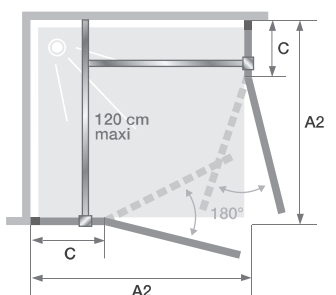

▲ SMART DESIGN A/P ZONDER DREMPEL | A/P SANS SEUIL

Wit profiel ► Decor glas ► Profilé blanc ► Verre sérigraphié

Afmetingen in cm Dimensions en cm		Maat Taille						
		70	75	80	85	90	95	100
Breedte (min/max) Largeur (mini/maxi)	A1	67/68,5	72/73,5	77/78,5	82/83,5	87/88,5	92/93,5	97/98,5
Doorgang (bij 2 deuren van gelijke afmeting) Passage (si 2 portes de même taille)	D	83	90	97	104	111	118	125
Totale hoogte Hauteur totale		200,5	200,5	200,5	200,5	200,5	200,5	200,5
Dikte verticaal profiel Épaisseur du profilé vertical		4	4	4	4	4	4	4
Afstelling bij niet-loodrechte muren (aan elke zijde) Réglage du faux-aplomb (de chaque côté)		1,5	1,5	1,5	1,5	1,5	1,5	1,5

Installatie omkeerbaar links/rechts
Installation réversible gauche / droite

Afmetingen in cm Dimensions en cm		Maat Taille							
		110	120	130	140	150	160	170	180
Breedte (min/max) Largeur (mini/maxi)	A2	107/108,5	117/118,5	127/128,5	137/138,5	147/148,5	157/158,5	167/168,5	177/178,5
Breedte vast wanddeel Largeur partie fixe	C	34,5	44,5	44,5	54,5	64,5	74,5	84,5	94,5
Doorgang (bij 2 deuren van gelijke grootte) Passage (si 2 portes de même taille)	D	96,5	96,5	-	-	-	-	-	-
Doorgang (min) Passage (mini)	D	-	-	97,5	97,5	97,5	97,5	97,5	97,5
Totale hoogte (+ 2,5 cm muursteun voor de afmetingen) Hauteur totale (+ 2,5 cm de barre de renfort pour les tailles)		200,5	200,5	200,5	200,5	200,5	200,5	200,5	200,5
Dikte verticaal profiel Épaisseur du profilé vertical		4	4	4	4	4	4	4	4
Afstelling bij niet-loodrechte muren (aan elke zijde) Réglage du faux-aplomb (de chaque côté)		1,5	1,5	1,5	1,5	1,5	1,5	1,5	1,5

Installatie omkeerbaar links/rechts
Installation réversible gauche / droite

INFO Combinatie van verschillende afmetingen mogelijk voor een rechthoekige doucheruimte.
In dit geval moet een van de twee deuren tussen 67 en 119 cm breed zijn.
Mélange des dimensions possible pour un espace douche rectangulaire.
Dans ce cas, l'une des deux largeurs de porte devra obligatoirement être comprise entre 67 et 119 cm.