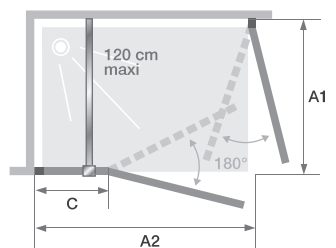

▲ SMART DESIGN A/P ZONDER DREMPEL | A/P SANS SEUIL

Wit profiel ► Decor glas ► Profilé blanc ► Verre sérigraphié

Afmetingen in cm Dimensions en cm		Maat Taille						
		70	75	80	85	90	95	100
Breedte (min/max) Largeur (mini/maxi)	A1	67/68,5	72/73,5	77/78,5	82/83,5	87/88,5	92/93,5	97/98,5
Doorgang (bij 2 deuren van gelijke afmeting) Passage (si 2 portes de même taille)	D	83	90	97	104	111	118	125
Totale hoogte Hauteur totale		200,5	200,5	200,5	200,5	200,5	200,5	200,5
Dikte verticaal profiel Épaisseur du profilé vertical		4	4	4	4	4	4	4
Afstelling bij niet-loodrechte muren (aan elke zijde) Réglage du faux-aplomb (de chaque côté)		1,5	1,5	1,5	1,5	1,5	1,5	1,5

Installatie omkeerbaar links/rechts
Installation réversible gauche / droite

Afmetingen in cm Dimensions en cm		Maat Taille							
		110	120	130	140	150	160	170	180
Breedte (min/max) Largeur (mini/maxi)	A2	107/108,5	117/118,5	127/128,5	137/138,5	147/148,5	157/158,5	167/168,5	177/178,5
Breedte vast wanddeel Largeur partie fixe	C	34,5	44,5	44,5	54,5	64,5	74,5	84,5	94,5
Doorgang (bij 2 deuren van gelijke grootte) Passage (si 2 portes de même taille)	D	96,5	96,5	-	-	-	-	-	-
Doorgang (min) Passage (mini)	D	-	-	97,5	97,5	97,5	97,5	97,5	97,5
Totale hoogte (+ 2,5 cm muursteun voor de afmetingen) Hauteur totale (+ 2,5 cm de barre de renfort pour les tailles)		200,5	200,5	200,5	200,5	200,5	200,5	200,5	200,5
Dikte verticaal profiel Épaisseur du profilé vertical		4	4	4	4	4	4	4	4
Afstelling bij niet-loodrechte muren (aan elke zijde) Réglage du faux-aplomb (de chaque côté)		1,5	1,5	1,5	1,5	1,5	1,5	1,5	1,5

Installatie omkeerbaar links/rechts
Installation réversible gauche / droite

INFO Combinatie van verschillende afmetingen mogelijk voor een rechthoekige doucheruimte.
In dit geval moet een van de twee deuren tussen 67 en 119 cm breed zijn.
Mélange des dimensions possible pour un espace douche rectangulaire.
Dans ce cas, l'une des deux largeurs de porte devra obligatoirement être comprise entre 67 et 119 cm.