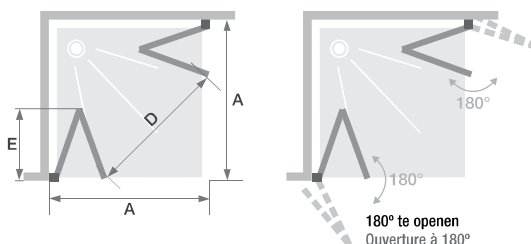

A/S ZONDER DREMPEL

A/S SANS SEUIL

Hoekinstap met vouwdeuren zonder drempel
Accès d'angle pliant sans seuil

- ▶ Profielen in wit of verchromd aluminium met afdekplaatjes
 - ▶ Draaiprofielen met een maximale deuropening 180° (zie schema)
 - ▶ Optioneel te installeren: douchedorpel voor een verbeterde afdichting (standaard meegeleverd)
 - ▶ Gemakkelijke sluiting: assortie metalen scharnieren
-
- ▶ Profilé en aluminium blanc ou chromé avec obturateurs
 - ▶ Profilés pivots permettant une ouverture totale à 180° (voir schéma)
 - ▶ Barre de seuil facultative pour une étanchéité améliorée
 - ▶ Fermeture facilitée : charnières métalliques assorties avec indexation

▲ SMART DESIGN A/S ZONDER DREMPEL | A/S SANS SEUIL
Verchromd profiel ▷ Profilé chromé

Afmetingen in cm Dimensions en cm		Maat Taille						
		70	75	80	85	90	95	100
Breedte (min/max) Largeur (mini/maxi)	A	67/68,5	72/73,5	77/78,5	82/83,5	87/88,5	92/93,5	97/98,5
Doorgang (bij 2 deuren van gelijke grootte) Passage (si 2 portes de même taille)	D	76,5	83,5	90,5	97,5	105	110	119
Omvang Encombrement	E	32,5	35	37,5	40	42,5	45	47,5
Totale hoogte Hauteur totale		200,5	200,5	200,5	200,5	200,5	200,5	200,5
Dikte verticaal profiel Épaisseur du profilé vertical		4	4	4	4	4	4	4
Afstelling bij niet-loodrechte muren (aan elke zijde) Réglage du faux-aplomb (de chaque côté)		1,5	1,5	1,5	1,5	1,5	1,5	1,5

INFO Combinatie van verschillende afmetingen mogelijk voor een rechthoekige doucheruimte.
Mélange des dimensions possible pour un espace douche rectangulaire.

Onderstaande nummers corresponderen met **1 enkele deur**. Voor inbouw in een hoek zijn 2 deuren vereist; u dient bij uw bestelling **2 referentienummers** te vermelden.
Les références ci-dessous correspondent à une **seule paroi**. L'installation se faisant uniquement en angle, lors de la commande, il vous faudra indiquer obligatoirement **2 références**.