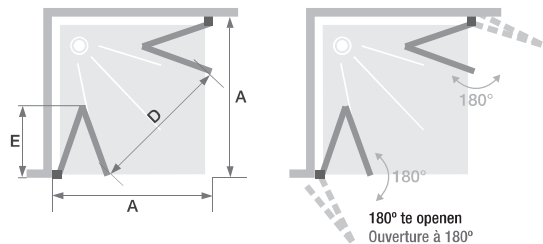

▲ SMART DESIGN A/S ZONDER DREMPEL | A/S SANS SEUIL
Verchromd profiel ▷ Profilé chromé

| Afmetingen in cm Dimensions en cm | | Maat Taille | | | | | | |
|--|---|---------------|---------|---------|---------|---------|---------|---------|
| | | 70 | 75 | 80 | 85 | 90 | 95 | 100 |
| Breedte (min/max) Largeur (mini/maxi) | A | 67/68,5 | 72/73,5 | 77/78,5 | 82/83,5 | 87/88,5 | 92/93,5 | 97/98,5 |
| Doorgang (bij 2 deuren van gelijke grootte) Passage (si 2 portes de même taille) | D | 76,5 | 83,5 | 90,5 | 97,5 | 105 | 110 | 119 |
| Omvang Encombrement | E | 32,5 | 35 | 37,5 | 40 | 42,5 | 45 | 47,5 |
| Totale hoogte Hauteur totale | | 200,5 | 200,5 | 200,5 | 200,5 | 200,5 | 200,5 | 200,5 |
| Dikte verticaal profiel Épaisseur du profilé vertical | | 4 | 4 | 4 | 4 | 4 | 4 | 4 |
| Afstelling bij niet-loodrechte muren (aan elke zijde) Réglage du faux-aplomb (de chaque côté) | | 1,5 | 1,5 | 1,5 | 1,5 | 1,5 | 1,5 | 1,5 |

INFO Combinatie van verschillende afmetingen mogelijk voor een rechthoekige doucheruimte.
Mélange des dimensions possible pour un espace douche rectangulaire.

Onderstaande nummers corresponderen met **1 enkele deur**. Voor inbouw in een hoek zijn 2 deuren vereist; u dient bij uw bestelling **2 referentienummers** te vermelden.
Les références ci-dessous correspondent à une **seule paroi**. L'installation se faisant uniquement en angle, lors de la commande, il vous faudra indiquer obligatoirement **2 références**.