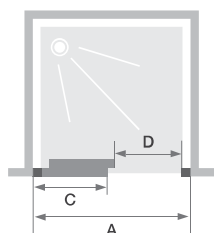

C ZONDER DREMPEL

C SANS SEUIL

Wand met 1 schuifdeur zonder drempel
Paroi avec 1 volet coulissant sans seuil

- ▶ Profielen in wit, verchromd of grijs zwart gekorrelt aluminium met afdekplaatjes
- ▶ Gemakkelijk onderhoud: geen overlap van de deur over het vaste gedeelte, indien nodig de deur onderaan ontklikken
- ▶ Optioneel te installeren: drempel voor een verbeterde afdichting (standaard meegeleverd)
- ▶ Profilé en aluminium blanc, chromé ou gris noir grainé avec obturateurs
- ▶ Nettoyage facilité : non chevauchement de la porte sur la partie fixe, déclipsage de la porte en partie basse si besoin
- ▶ Barre de seuil facultative pour une étanchéité améliorée

▲ SMART DESIGN C ZONDER DREMPEL | C SANS SEUIL Vast wanddeel rechts
▷ Mat grijs zwart gekorrelt profiel ▷ Partie fixe à droite ▷ Profilé gris noir grainé

Afmetingen in cm Dimensions en cm		Maat Taille										
		90	95	100	110	120	130	140	150	160	170	180
Breedte (min/max) Largeur (mini/maxi)	A	87/90	92/95	97/100	107/110	117/120	127/130	137/140	147/150	157/160	167/170	177/180
Breedte vast wanddeel Largeur partie fixe	C	40,8	43,3	45,8	50,8	55,8	60,8	65,8	70,8	75,8	80,8	85,8
Doorgang Passage	D	34,5	37	39,5	44,5	49,5	54,5	59,5	64,5	69,5	74,5	79,5
Totale hoogte Hauteur totale		200,5	200,5	200,5	200,5	200,5	200,5	200,5	200,5	200,5	200,5	200,5
Dikte verticaal profiel Épaisseur du profilé vertical		4	4	4	4	4	4	4	4	4	4	4
Afstelling bij niet-loodrechte muren (aan elke zijde) Réglage du faux-aplomb (de chaque côté)		1,5	1,5	1,5	1,5	1,5	1,5	1,5	1,5	1,5	1,5	1,5

Vast wanddeel links, doorgang rechts
Partie fixe à gauche, passage à droite

Vast wanddeel rechts, doorgang links
Partie fixe à droite, passage à gauche

▲ Geen overlappende glazen en ontklikken
▷ Non chevauchement des verres et déclipage