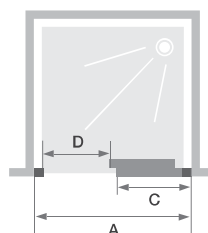

C ZONDER DREMPEL

C SANS SEUIL

Wand met 1 schuifdeur zonder drempel
Paroi avec 1 volet coulissant sans seuil

- ▶ Profielen in wit, verchromd of grijs zwart gekorrelt aluminium met afdekplaatjes
- ▶ Gemakkelijk onderhoud: geen overlap van de deur over het vaste gedeelte, indien nodig de deur onderaan ontklikken
- ▶ Optioneel te installeren: drempel voor een verbeterde afdichting (standaard meegeleverd)
- ▶ Profilé en aluminium blanc, chromé ou gris noir grainé avec obturateurs
- ▶ Nettoyage facilité : non chevauchement de la porte sur la partie fixe, déclipsage de la porte en partie basse si besoin
- ▶ Barre de seuil facultative pour une étanchéité améliorée

▲ SMART DESIGN C ZONDER DREMPEL | C SANS SEUIL Vast wanddeel rechts
▷ Mat grijs zwart gekorrelt profiel ▷ Partie fixe à droite ▷ Profilé gris noir grainé

Afmetingen in cm Dimensions en cm		Maat Taille										
		90	95	100	110	120	130	140	150	160	170	180
Breedte (min/max) Largeur (mini/maxi)	A	87/90	92/95	97/100	107/110	117/120	127/130	137/140	147/150	157/160	167/170	177/180
Breedte vast wanddeel Largeur partie fixe	C	40,8	43,3	45,8	50,8	55,8	60,8	65,8	70,8	75,8	80,8	85,8
Doorgang Passage	D	34,5	37	39,5	44,5	49,5	54,5	59,5	64,5	69,5	74,5	79,5
Totale hoogte Hauteur totale		200,5	200,5	200,5	200,5	200,5	200,5	200,5	200,5	200,5	200,5	200,5
Dikte verticaal profiel Épaisseur du profilé vertical		4	4	4	4	4	4	4	4	4	4	4
Afstelling bij niet-loodrechte muren (aan elke zijde) Réglage du faux-aplomb (de chaque côté)		1,5	1,5	1,5	1,5	1,5	1,5	1,5	1,5	1,5	1,5	1,5

Vast wanddeel links, doorgang rechts
Partie fixe à gauche, passage à droite

Vast wanddeel rechts, doorgang links
Partie fixe à droite, passage à gauche

▲ Geen overlappende glazen en ontklikken
▷ Non chevauchement des verres et déclipage