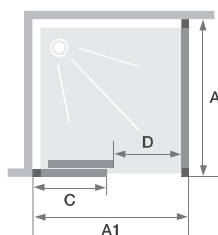

C ZONDER DREMPEL + F

C SANS SEUIL + F

Wand met 1 schuifdeur zonder drempel + vaste wand voor hoekopstelling

Paroi avec 1 volet coulissant sans seuil + paroi fixe d'angle

► p.334

► p.356-357

- Profielen in wit, verchromd of zwart gekorrelde aluminium met afdeklaplatjes
- Gemakkelijk onderhoud: geen overlap van de deur over het vaste gedeelte, indien nodig de deur onderaan ontklikken
- Optioneel: douchedorpel voor een verbeterde afdichting
- Profilé en aluminium blanc, chromé ou noir grainé avec obturateurs
- Nettoyage facilité : non chevauchement de la porte sur la partie fixe, déclipsage de la porte en partie basse si besoin
- Barre de seuil facultative pour une étanchéité améliorée

		DEUR | PORTE										
		Maat | Taille										
Afmetingen in cm | Dimensions en cm		90	95	100	110	120	130	140	150	160	170	180
Breedte (min/max) | Largeur (mini/maxi)	A1	87/88,5	92/93,5	97/98,5	107/108,5	117/118,5	127/128,5	137/138,5	147/148,5	157/158,5	167/168,5	177/178,5
Breedte vast wanddeel | Largeur partie fixe	C	40,8	43,3	45,8	50,8	55,8	60,8	65,8	70,8	75,8	80,8	85,8
Doorgang | Passage	D	34,5	37	39,5	44,5	49,5	54,5	59,5	64,5	69,5	74,5	79,5
Totale hoogte | Hauteur totale		200,5	200,5	200,5	200,5	200,5	200,5	200,5	200,5	200,5	200,5	200,5
Dikte verticaal profiel Épaisseur du profilé vertical		4	4	4	4	4	4	4	4	4	4	4
Dikte verticaal profiel Épaisseur du profilé vertical		2,4	2,4	2,4	2,4	2,4	2,4	2,4	2,4	2,4	2,4	2,4
Afstelling bij niet-loodrechte muren (aan een zijde) Réglage du faux-aplomb (sur un côté)		1,5	1,5	1,5	1,5	1,5	1,5	1,5	1,5	1,5	1,5	1,5