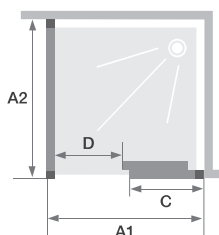

Vast wanddeel rechts,
doorgang links
Partie fixe à droite,
passage à gauche