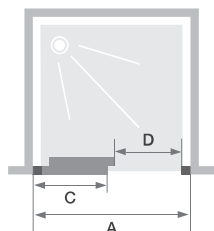

# C SANS SEUIL

Wand met 1 schuifdeur zonder drempel  
Paroi avec 1 volet coulissant sans seuil

- ▶ Profielen in wit, verchromd of zwart gekorrel aluminium met afdekplaatjes
- ▶ Gemakkelijk onderhoud: geen overlap van de deur over het vaste gedeelte, indien nodig de deur onderaan ontklikken
- ▶ Optioneel: douchedorpel voor een verbeterde afdichting
- ▶ Profilé en aluminium blanc, chromé ou noir grainé avec obturateurs
- ▶ Nettoyage facilité : non chevauchement de la porte sur la partie fixe, déclipsage de la porte en partie basse si besoin
- ▶ Barre de seuil facultative pour une étanchéité améliorée

▲ SMART DESIGN C ZONDER DREMPEL | C SANS SEUIL Vast wanddeel rechts  
▷ Mat zwart gekorrel profiel ▷ Partie fixe à droite ▷ Profilé noir grainé

Afmetingen in cm   Dimensions en cm		Maat   Taille										
		90	95	100	110	120	130	140	150	160	170	180
Breedte (min/max)   Largeur (mini/maxi)	<b>A</b>	87/90	92/95	97/100	107/110	117/120	127/130	137/140	147/150	157/160	167/170	177/180
Breedte vast wanddeel   Largeur partie fixe	<b>C</b>	40,8	43,3	45,8	50,8	55,8	60,8	65,8	70,8	75,8	80,8	85,8
Doorgang   Passage	<b>D</b>	34,5	37	39,5	44,5	49,5	54,5	59,5	64,5	69,5	74,5	79,5
Totale hoogte   Hauteur totale		200,5	200,5	200,5	200,5	200,5	200,5	200,5	200,5	200,5	200,5	200,5
Dikte verticaal profiel Épaisseur du profilé vertical		4	4	4	4	4	4	4	4	4	4	4
Afstelling bij niet-loodrechte muren (aan elke zijde) Réglage du faux-aplomb (de chaque côté)		1,5	1,5	1,5	1,5	1,5	1,5	1,5	1,5	1,5	1,5	1,5