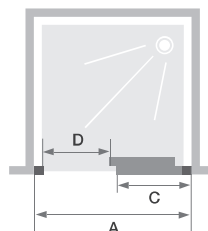

Vast wanddeel rechts, doorgang links
Partie fixe à droite, passage à gauche