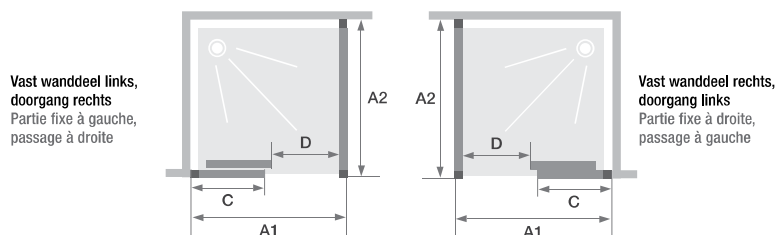

Optioneel | En option

VERLENGINGSPROFIEL* | PROFILÉ D'EXTENSION*		
Wit profiel Profilé blanc	Verchromd profiel Profilé chromé	Mat grijs zwart gekorrelt Profilé gris noir grainé
PROFILE51 € 123	PROFILE57 € 158	PROFILE63 € 158

BEVESTIGINGSPROFIEL VOOR DE ZIJKANT | PROFILÉ DE FIXATION LATÉRALE		
Wit profiel Profilé blanc	Verchromd profiel Profilé chromé	Mat grijs zwart gekorrelt Profilé gris noir grainé
PROFILE54 € 100	PROFILE60 € 129	PROFILE66 € 129

* Voor 3 cm extra breedte | Permet de gagner 3 cm en largeur

Meer info: zijdelingse bevestiging p.349 | Plus d'info : fixation latérale p.349