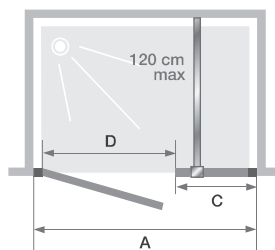

## PORTE CENTRALE SANS SEUIL

**Draaideur (naar binnen/buiten) zonder drempel**  
**+ vaste wand in lijn** | Porte pivotante (intérieur/extérieur)  
 sans seuil avec une paroi fixe en alignement

► p.354-355

▲ SMART DESIGN DEUR IN HET MIDDEN ZONDER DREMPEL | PORTE CENTRALE SANS SEUIL. Mat zwart gekorrelt profiel ▷ Profilé noir grainé

Afmetingen in cm   Dimensions en cm		Maat   Taille							
		110	120	130	140	150	160	170	180
Breedte (min/max)   Largeur (mini/maxi)	<b>A</b>	107/110	117/120	127/130	137/140	147/150	157/160	167/170	177/180
Breedte vast wanddeel   Largeur partie fixe	<b>C</b>	32	42	42	52	62	72	82	92
Doorgang   Passage	<b>D</b>	68,5	68,5	78,5	78,5	78,5	78,5	78,5	78,5
Totale hoogte (+ 0,5 cm muursteun) Hauteur totale + 0,5 cm de barre de renfort		200,5	200,5	200,5	200,5	200,5	200,5	200,5	200,5
Dikte verticaal profiel Épaisseur du profilé vertical		4	4	4	4	4	4	4	4
Afstelling bij niet-loodrechte muren (aan elke zijde) Réglage du faux-aplomb (de chaque côté)		1,5	1,5	1,5	1,5	1,5	1,5	1,5	1,5