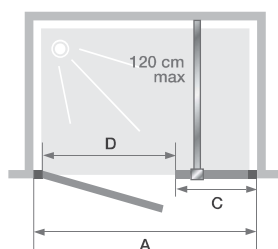

► p.334

- Profielen van wit, verchromd of grijs zwart gekorrelde aluminium met afdekplaatje
- Draaiprofiel voor een totale opening binnen/buiten van 180°
- Verstevigingsbeugel in verchromd RVS (voor de wanden met wit of verchromd profiel) of in grijs zwart gekorrelde RVS (voor de wanden met grijs zwarte gekorrelde profielen)
- Optioneel te installeren: drempel voor een verbeterde afdichting (standaard meegeleverd)

- Profilé en aluminium blanc, chromé ou gris noir grainé avec obturateurs
- Profilé pivot permettant une ouverture totale intérieure/extérieure à 180°
- Barre de seuil facultative pour une étanchéité améliorée
- Barre de renfort en inox chromé (pour les parois à profilé blanc ou chromé) ou en inox gris noir grainé (pour les parois à profilé gris noir grainé)

▲ **SMART DESIGN DEUR IN HET MIDDEN ZONDER DREMPEL**
PORTE CENTRALE SANS SEUIL

Mat grijs zwart gekorrelde profiel ► Profilé gris noir grainé

Afmetingen in cm Dimensions en cm		Maat Taille							
		110	120	130	140	150	160	170	180
Breedte (min/max) Largeur (mini/maxi)	A	107/110	117/120	127/130	137/140	147/150	157/160	167/170	177/180
Breedte vast wanddeel Largeur partie fixe	C	32	42	42	52	62	72	82	92
Doorgang Passage	D	68,5	68,5	78,5	78,5	78,5	78,5	78,5	78,5
Totale hoogte (+ 0,5 cm muursteen) Hauteur totale + 0,5 cm de barre de renfort		200,5	200,5	200,5	200,5	200,5	200,5	200,5	200,5
Dikte verticaal profiel Épaisseur du profilé vertical		4	4	4	4	4	4	4	4
Afstelling bij niet-loodrechte muren (aan elke zijde) Réglage du faux-aplomb (de chaque côté)		1,5	1,5	1,5	1,5	1,5	1,5	1,5	1,5