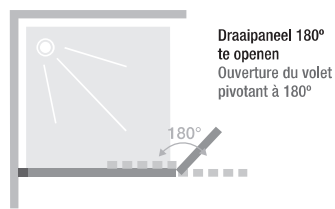

## Enkele wand voor een walk-in douche met draaipaneel 180°

Paroi simple pour un espace douche ouvert avec un volet pivotant à 180°

▲ SMART DESIGN DUO Mat zwart profiel ▷ Profilé noir grainé

- ▶ Ideaal voor kleinere badkamers
- ▶ Profielen van wit, verchromd of zwart gekorrel aluminium met afdekplaatje
- ▶ Muurstang in RVS assortie met de profielen
- ▶ Draaiprofiel voor een opening in lijn of naar binnen
- ▶ Gebruiksvriendelijk
- ▶ Transparante draaideur
- .....
- ▶ Idéal pour les petites salles de bain
- ▶ Profilé en aluminium blanc, chromé ou noir grainé avec obturateur
- ▶ Barre de renfort en inox assortie au profilé
- ▶ Profilé pivot permettant une ouverture en alignement ou repli intérieur
- ▶ Manipulation facilitée : profilé pivot avec maintien en position
- ▶ Le volet pivotant sera toujours transparent

Afmetingen in cm   Dimensions en cm		Maat   Taille							
		70	80	90	100	110	120	130	140
Breedte (min/max)   Largeur (mini/maxi)	A1	67/68,5	77/78,5	87/88,5	97/98,5	107/108,5	117/118,5	127/128,5	137/138,5
Breedte   Largeur	A2	36	36	36	36	36	36	36	36
Totale hoogte (+ 2,5 cm muursteen) Hauteur totale (+ 2,5 cm de barre de renfort)		198,3	198,3	198,3	198,3	198,3	198,3	198,3	198,3
Dikte verticaal profiel Épaisseur du profilé vertical		1,4	1,4	1,4	1,4	1,4	1,4	1,4	1,4
Afstelling bij niet-loodrechte muren Réglage du faux-aplomb		1,5	1,5	1,5	1,5	1,5	1,5	1,5	1,5