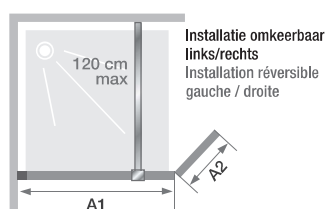

## Enkele wand voor een walk-in douche met draaipaneel 180°

Paroi simple pour un espace douche ouvert avec un volet pivotant à 180°

▲ SMART DESIGN DUO Mat zwart profiel ▷ Profilé noir grainé

- ▶ Ideaal voor kleinere badkamers
- ▶ Profielen van wit, verchromd of zwart gekorrel aluminium met afdekplaatje
- ▶ Muurstang in RVS assortie met de profielen
- ▶ Draaiprofiel voor een opening in lijn of naar binnen
- ▶ Gebruiksvriendelijk
- ▶ Transparante draaideur
- .....
- ▶ Idéal pour les petites salles de bain
- ▶ Profilé en aluminium blanc, chromé ou noir grainé avec obturateur
- ▶ Barre de renfort en inox assortie au profilé
- ▶ Profilé pivot permettant une ouverture en alignement ou repli intérieur
- ▶ Manipulation facilitée : profilé pivot avec maintien en position
- ▶ Le volet pivotant sera toujours transparent

Afmetingen in cm   Dimensions en cm		Maat   Taille							
		70	80	90	100	110	120	130	140
Breedte (min/max)   Largeur (mini/maxi)	A1	67/68,5	77/78,5	87/88,5	97/98,5	107/108,5	117/118,5	127/128,5	137/138,5
Breedte   Largeur	A2	36	36	36	36	36	36	36	36
Totale hoogte (+ 2,5 cm muursteen) Hauteur totale (+ 2,5 cm de barre de renfort)		198,3	198,3	198,3	198,3	198,3	198,3	198,3	198,3
Dikte verticaal profiel Épaisseur du profilé vertical		1,4	1,4	1,4	1,4	1,4	1,4	1,4	1,4
Afstelling bij niet-loodrechte muren Réglage du faux-aplomb		1,5	1,5	1,5	1,5	1,5	1,5	1,5	1,5