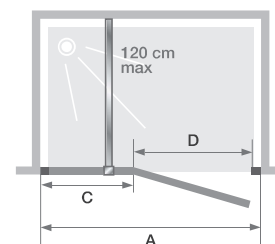

▲ SMART DESIGN P ZONDER DREMPEL (≤ 100 CM) | P SANS SEUIL (≤ 100 CM)
Verchromd profiel ▷ Profilé chromé

Afmetingen in cm Dimensions en cm		Maat Taille						
		70	75	80	85	90	95	100
Breedte (min/max) Largeur (mini/maxi)	A	67/70	72/75	77/80	82/85	87/90	92/95	97/100
Doorgang Passage	D	57	62	67	72	77	82	87
Totale hoogte Hauteur totale		200,5	200,5	200,5	200,5	200,5	200,5	200,5
Dikte verticaal profiel Épaisseur du profilé vertical		4	4	4	4	4	4	4
Afstelling bij niet-loodrechte muren (aan elke zijde) Réglage du faux-aplomb (de chaque côté)		1,5	1,5	1,5	1,5	1,5	1,5	1,5

Afmeting ≤ 100 cm
Installatie omkeerbaar
links/rechts
Tailles ≤ 100 cm
Installation réversible
gauche / droite

Afmetingen in cm Dimensions en cm		Maat Taille							
		110	120	130	140	150	160	170	180
Breedte (min/max) Largeur (mini/maxi)	A	107/110	117/120	127/130	137/140	147/150	157/160	167/170	177/180
Breedte vast wanddeel Largeur partie fixe	C	34,6	44,6	44,6	54,6	64,6	74,6	84,6	94,6
Doorgang Passage	D	67	67	77	77	77	77	77	77
Totale hoogte (+ 2,5 cm muursteun) Hauteur totale (+ 2,5 cm de barre de renfort)		200,5	200,5	200,5	200,5	200,5	200,5	200,5	200,5
Dikte verticaal profiel Épaisseur du profilé vertical		4	4	4	4	4	4	4	4
Afstelling bij niet-loodrechte muren (aan elke zijde) Réglage du faux-aplomb (de chaque côté)		1,5	1,5	1,5	1,5	1,5	1,5	1,5	1,5

Afmeting ≥ 110 cm
Installatie omkeerbaar
links/rechts
Tailles ≥ 110 cm
Installation réversible
gauche / droite

▲ Rechte muurstang ▷ Barre de renfort droite

▲ Metalen handgreep binnenzijde/buitenzijde
▷ Poignée métallique intérieure/extérieure