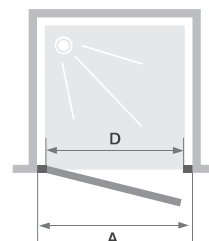

▲ SMART DESIGN P ZONDER DREMPEL (≤ 100 CM) | P SANS SEUIL (≤ 100 CM)
Verchromd profiel ▷ Profilé chromé

Afmetingen in cm Dimensions en cm		Maat Taille						
		70	75	80	85	90	95	100
Breedte (min/max) Largeur (mini/maxi)	A	67/70	72/75	77/80	82/85	87/90	92/95	97/100
Doorgang Passage	D	57	62	67	72	77	82	87
Totale hoogte Hauteur totale		200,5	200,5	200,5	200,5	200,5	200,5	200,5
Dikte verticaal profiel Épaisseur du profilé vertical		4	4	4	4	4	4	4
Afstelling bij niet-loodrechte muren (aan elke zijde) Réglage du faux-aplomb (de chaque côté)		1,5	1,5	1,5	1,5	1,5	1,5	1,5

Afmeting ≤ 100 cm
Installatie omkeerbaar
links/rechts
Tailles ≤ 100 cm
Installation réversible
gauche / droite

Afmetingen in cm Dimensions en cm		Maat Taille							
		110	120	130	140	150	160	170	180
Breedte (min/max) Largeur (mini/maxi)	A	107/110	117/120	127/130	137/140	147/150	157/160	167/170	177/180
Breedte vast wanddeel Largeur partie fixe	C	34,6	44,6	44,6	54,6	64,6	74,6	84,6	94,6
Doorgang Passage	D	67	67	77	77	77	77	77	77
Totale hoogte (+ 2,5 cm muursteun) Hauteur totale (+ 2,5 cm de barre de renfort)		200,5	200,5	200,5	200,5	200,5	200,5	200,5	200,5
Dikte verticaal profiel Épaisseur du profilé vertical		4	4	4	4	4	4	4	4
Afstelling bij niet-loodrechte muren (aan elke zijde) Réglage du faux-aplomb (de chaque côté)		1,5	1,5	1,5	1,5	1,5	1,5	1,5	1,5