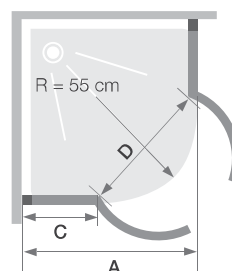

R/P ZONDER DREMPEL

R/P SANS SEUIL

Hoekinstap kwartrond met draaideuren (naar binnen/buiten) zonder drempel

Accès d'angle 1/4 de rond pivotant (intérieur/extérieur) sans seuil

▲ SMART DESIGN R/P ZONDER DREMPEL | R/P SANS SEUIL

| Afmetingen in cm Dimensions en cm | | Maat Taille | |
|--|----------|---------------|---------|
| | | 90 | 100 |
| Breedte (min/max) Largeur (mini/maxi) | A | 87/88,5 | 97/98,5 |
| Breedte vast wanddeel Largeur partie fixe | C | 23,2 | 33,2 |
| Doorgang Passage | D | 84,6 | 84,6 |
| Totale hoogte Hauteur totale | | 200,5 | 200,5 |
| Dikte verticaal profiel Épaisseur du profilé vertical | | 4 | 4 |
| Afstelling bij niet-loodrechte muren (aan elke zijde) Réglage du faux-aplomb (de chaque côté) | | 1,5 | 1,5 |