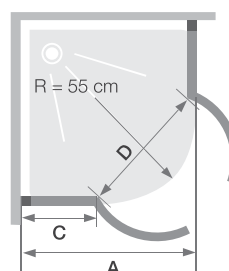

R/P ZONDER DREMPEL

R/P SANS SEUIL

Hoekinstap kwartrond met draaideuren (naar binnen/buiten) zonder drempel

Accès d'angle 1/4 de rond pivotant (intérieur/extérieur) sans seuil

▲ SMART DESIGN R/P ZONDER DREMPEL | R/P SANS SEUIL

Afmetingen in cm Dimensions en cm	Maat Taille	
	90	100
Breedte (min/max) Largeur (mini/maxi)	A 87/88,5	97/98,5
Breedte vast wanddeel Largeur partie fixe	C 23,2	33,2
Doorgang Passage	D 84,6	84,6
Totale hoogte Hauteur totale	200,5	200,5
Dikte verticaal profiel Épaisseur du profilé vertical	4	4
Afstelling bij niet-loodrechte muren (aan elke zijde) Réglage du faux-aplomb (de chaque côté)	1,5	1,5