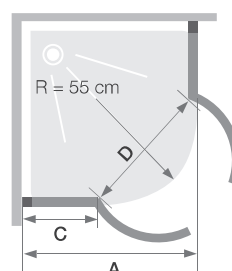

R/P ZONDER DREMPEL

R/P SANS SEUIL

Hoekinstap kwartrond met draaideuren (naar binnen/buiten) zonder drempel

Accès d'angle 1/4 de rond pivotant (intérieur/extérieur) sans seuil

▲ SMART DESIGN R/P ZONDER DREMPEL | R/P SANS SEUIL

Afmetingen in cm Dimensions en cm		Maat Taille	
		90	100
Breedte (min/max) Largeur (mini/maxi)	A	87/88,5	97/98,5
Breedte vast wanddeel Largeur partie fixe	C	23,2	33,2
Doorgang Passage	D	84,6	84,6
Totale hoogte Hauteur totale		200,5	200,5
Dikte verticaal profiel Épaisseur du profilé vertical		4	4
Afstelling bij niet-loodrechte muren (aan elke zijde) Réglage du faux-aplomb (de chaque côté)		1,5	1,5