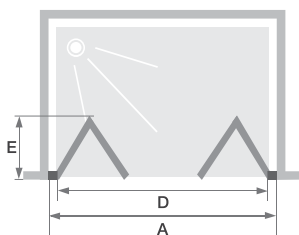

S XXL ZONDER DREMPEL

S XXL SANS SEUIL

2 vouwdeuren zonder drempel

2 portes pliantes sans seuil

▲ SMART DESIGN S XXL ZONDER DREMPEL | S XXL SANS SEUIL

Verchromd profiel ▷ Profiel chromé

- ▶ Profielen in wit of verchromd aluminium met afdekplaatjes
- ▶ Draaiprofiel voor een maximale deuropening van 180° (zie schema)
- ▶ Optioneel te installeren: verchromde douchedorpel voor een verbeterde afdichting (standaard inbegrepen)
- ▶ Gemakkelijk te sluiten: verchromde metalen scharnieren

- ▶ Profilé en aluminium blanc ou chromé avec obturateurs
- ▶ Profilé pivot permettant une ouverture totale à 180° (voir schéma)
- ▶ Barre de seuil facultative pour une étanchéité améliorée
- ▶ Fermeture facilitée : charnières métalliques assorties avec indexation

Afmetingen in cm Dimensions en cm		Maat Taille			
		110	120	130	140
Breedte (min/max) Largeur (mini/maxi)	A	107/110	117/120	127/130	137/140
Doorgang Passage	D	85,9	95,9	105,9	115,9
Omvang binnenkant/buitenkant Encombrement intérieur/extérieur	E	26,5	29	31,5	34
Totale hoogte Hauteur totale		200,5	200,5	200,5	200,5
Dikte verticaal profiel Épaisseur du profilé vertical		4	4	4	4
Afstelling bij niet-loodrechte muren (aan elke zijde) Réglage du faux-aplomb (de chaque côté)		1,5	1,5	1,5	1,5