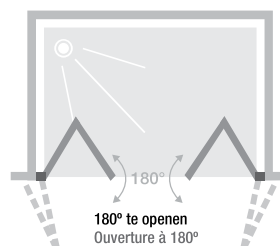

S XXL ZONDER DREMPEL

S XXL SANS SEUIL

2 vouwdeuren zonder drempel

2 portes pliantes sans seuil

▲ SMART DESIGN S XXL ZONDER DREMPEL | S XXL SANS SEUIL

Verchromd profiel ▷ Profiel chromé

- ▶ Profielen in wit of verchromd aluminium met afdekplaatjes
- ▶ Draaiprofiel voor een maximale deuropening van 180° (zie schema)
- ▶ Optioneel te installeren: verchromde douchedorpel voor een verbeterde afdichting (standaard inbegrepen)
- ▶ Gemakkelijk te sluiten: verchromde metalen scharnieren

- ▶ Profilé en aluminium blanc ou chromé avec obturateurs
- ▶ Profilé pivot permettant une ouverture totale à 180° (voir schéma)
- ▶ Barre de seuil facultative pour une étanchéité améliorée
- ▶ Fermeture facilitée : charnières métalliques assorties avec indexation

Afmetingen in cm Dimensions en cm		Maat Taille			
		110	120	130	140
Breedte (min/max) Largeur (mini/maxi)	A	107/110	117/120	127/130	137/140
Doorgang Passage	D	85,9	95,9	105,9	115,9
Omvang binnenkant/buitenkant Encombrement intérieur/extérieur	E	26,5	29	31,5	34
Totale hoogte Hauteur totale		200,5	200,5	200,5	200,5
Dikte verticaal profiel Épaisseur du profilé vertical		4	4	4	4
Afstelling bij niet-loodrechte muren (aan elke zijde) Réglage du faux-aplomb (de chaque côté)		1,5	1,5	1,5	1,5