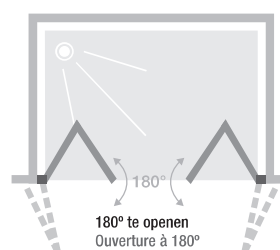

## S XXL SANS SEUIL

2 vouwdeuren zonder drempel  
2 portes pliantes sans seuil

▲ SMART DESIGN S XXL ZONDER DREMPEL | S XXL SANS SEUIL  
Verchromd profiel ▷ Profiel chromé

- ▶ Profielen in wit of verchromd aluminium met afdekplaatjes
  - ▶ Draaiprofiel voor een maximale deuropening van 180° (zie schema)
  - ▶ Optioneel: verchromde douchedorpel voor een verbeterde afdichting
  - ▶ Gemakkelijk te sluiten: verchromde metalen scharnieren
- 
- ▶ Profilé en aluminium blanc ou chromé avec obturateurs
  - ▶ Profilé pivot permettant une ouverture totale à 180° (voir schéma)
  - ▶ Barre de seuil facultative pour une étanchéité améliorée
  - ▶ Fermeture facilitée : charnières métalliques assorties avec indexation

Afmetingen in cm   Dimensions en cm		Maat   Taille			
		110	120	130	140
Breedte (min/max)   Largeur (mini/maxi)	A	107/110	117/120	127/130	137/140
Doorgang   Passage	D	85,9	95,9	105,9	115,9
Omvang binnenkant/buitenkant Encombrement intérieur/extérieur	E	26,5	29	31,5	34
Totale hoogte   Hauteur totale		200,5	200,5	200,5	200,5
Dikte verticaal profiel Épaisseur du profilé vertical		4	4	4	4
Afstelling bij niet-loodrechte muren (aan elke zijde) Réglage du faux-aplomb (de chaque côté)		1,5	1,5	1,5	1,5