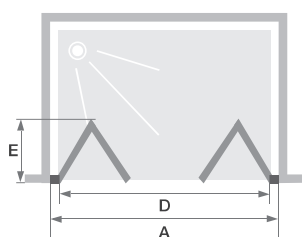

## S XXL SANS SEUIL

2 vouwdeuren zonder drempel  
2 portes pliantes sans seuil

▲ SMART DESIGN S XXL ZONDER DREMPEL | S XXL SANS SEUIL  
Verchromd profiel ▷ Profiel chromé

- ▶ Profielen in wit of verchromd aluminium met afdekplaatjes
  - ▶ Draaiprofiel voor een maximale deuropening van 180° (zie schema)
  - ▶ Optioneel: verchromde douchedorpel voor een verbeterde afdichting
  - ▶ Gemakkelijk te sluiten: verchromde metalen scharnieren
- 
- ▶ Profilé en aluminium blanc ou chromé avec obturateurs
  - ▶ Profilé pivot permettant une ouverture totale à 180° (voir schéma)
  - ▶ Barre de seuil facultative pour une étanchéité améliorée
  - ▶ Fermeture facilitée : charnières métalliques assorties avec indexation

Afmetingen in cm   Dimensions en cm		Maat   Taille			
		110	120	130	140
Breedte (min/max)   Largeur (mini/maxi)	A	107/110	117/120	127/130	137/140
Doorgang   Passage	D	85,9	95,9	105,9	115,9
Omvang binnenkant/buitenkant Encombrement intérieur/extérieur	E	26,5	29	31,5	34
Totale hoogte   Hauteur totale		200,5	200,5	200,5	200,5
Dikte verticaal profiel Épaisseur du profilé vertical		4	4	4	4
Afstelling bij niet-loodrechte muren (aan elke zijde) Réglage du faux-aplomb (de chaque côté)		1,5	1,5	1,5	1,5