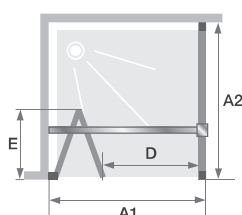

▲ SMART DESIGN S ZONDER DREMPEL + F | S SANS SEUIL + F
 Wit profiel ▷ Profilé blanc

Afmetingen in cm Dimensions en cm		DEUR PORTE						
		Maat Taille						
		70	75	80	85	90	95	100
Breedte (min/max) Largeur (mini/maxi)	A1	67/68,5	72/73,5	77/78,5	82/83,5	87/88,5	92/93,5	97/98,5
Doorgang Passage	D	54,5	59,5	64,5	69,5	74,5	79,5	84,5
Omvang binnenkant Encombrement intérieur	E	32,5	35	37,5	40	42,5	45	47,5
Totale hoogte (muursteen inbegrepen) Hauteur totale (barre de renfort comprise)		200,5	200,5	200,5	200,5	200,5	200,5	200,5
Dikte verticaal profiel Épaisseur du profilé vertical		4	4	4	4	4	4	4
Afstelling bij niet-loodrechte muren (aan een zijde) Réglage du faux-aplomb (sur un côté)		1,5	1,5	1,5	1,5	1,5	1,5	1,5

Afmetingen in cm Dimensions en cm		VASTE WAND PAROI FIXE								
		Maat Taille								
		70	75	80	85	90	95	100	110	120
Breedte (min/max) Largeur (mini/maxi)	A2	67/68,5	72/73,5	77/78,5	82/83,5	87/88,5	92/93,5	97/98,5	107/108,5	117/118,5
Totale hoogte (zonder muursteen) Hauteur totale (sans barre de renfort)		198,5	198,5	198,5	198,5	198,5	198,5	198,5	198,5	198,5
Dikte verticaal profiel Épaisseur du profilé vertical		1,4	1,4	1,4	1,4	1,4	1,4	1,4	1,4	1,4
Afstelling bij niet-loodrechte muren (aan een zijde) Réglage du faux-aplomb (sur un côté)		1,5	1,5	1,5	1,5	1,5	1,5	1,5	1,5	1,5