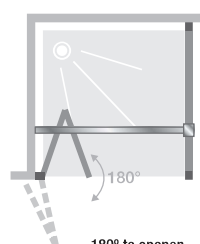

180° te openen
Ouverture à 180°