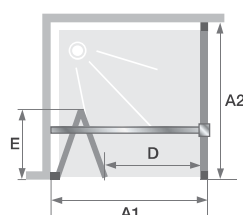

▲ SMART DESIGN S ZONDER DREMPEL + F | S SANS SEUIL + F
Verchromd profiel ► Profilé chromé

Afmetingen in cm Dimensions en cm		DEUR PORTE						
		Maat Taille						
		70	75	80	85	90	95	100
Breedte (min/max) Largeur (mini/maxi)	A1	67/68,5	72/73,5	77/78,5	82/83,5	87/88,5	92/93,5	97/98,5
Doorgang Passage	D	54,5	59,5	64,5	69,5	74,5	79,5	84,5
Omvang binnenkant Encombrement intérieur	E	32,5	35	37,5	40	42,5	45	47,5
Totale hoogte (muursteen inbegrepen) Hauteur totale (barre de renfort comprise)		200,5	200,5	200,5	200,5	200,5	200,5	200,5
Dikte verticaal profiel Épaisseur du profilé vertical		4	4	4	4	4	4	4
Afstelling bij niet-loodrechte muren (aan een zijde) Réglage du faux-aplomb (sur un côté)		1,5	1,5	1,5	1,5	1,5	1,5	1,5

Afmetingen in cm Dimensions en cm		VASTE WAND PAROI FIXE								
		Maat Taille								
		70	75	80	85	90	95	100	110	120
Breedte (min/max) Largeur (mini/maxi)	A2	67/68,5	72/73,5	77/78,5	82/83,5	87/88,5	92/93,5	97/98,5	107/108,5	117/118,5
Totale hoogte (zonder muursteen) Hauteur totale (sans barre de renfort)		198,5	198,5	198,5	198,5	198,5	198,5	198,5	198,5	198,5
Dikte verticaal profiel Épaisseur du profilé vertical		1,4	1,4	1,4	1,4	1,4	1,4	1,4	1,4	1,4
Afstelling bij niet-loodrechte muren (aan een zijde) Réglage du faux-aplomb (sur un côté)		1,5	1,5	1,5	1,5	1,5	1,5	1,5	1,5	1,5