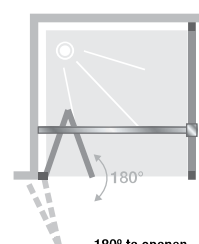

180° te openen
Ouverture à 180°