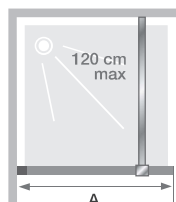

Installatie omkeerbaar
links/rechts
Installation réversible
gauche / droite