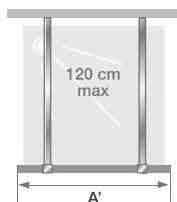

INFO

- Bij een opstelling tegen een muur, bestel een 2de versterking (zie p. 353)
  - muurstang wit RVS
  - muurstang verchroomd RVS
  - muurstang zwart gekorrelde RVS
- Pour une installation contre un mur, commander un 2ème renfort (voir p. 353)
  - barre inox blanc
  - barre inox chromé
  - barre inox noir grainé

Hoogte Hauteur	MET DOUCHESTANG VLOER/PLAFOND | AVEC MÂT SOL/PLAFOND					
	Wit profiel Profilé blanc		Verchroomd profiel Profilé chromé		Mat zwart gekorrelde profiel Profilé noir grainé	
198,3 cm	Helder glas | Verre transparent	Decor glas | Verre sérigraphié	Helder glas | Verre transparent	Decor glas | Verre sérigraphié	Helder glas | Verre transparent	
70 cm	PA90300BTNEM € 431	PA90300BBVEM € 566	PA90300CTNEM € 431	PA90300CBVEM € 566	PA90300NTNEM € 431	
75 cm	PA90301BTNEM € 442	PA90301BBVEM € 582	PA90301CTNEM € 442	PA90301CBVEM € 582	PA90301NTNEM € 442	
80 cm	PA90302BTNEM € 456	PA90302BBVEM € 603	PA90302CTNEM € 456	PA90302CBVEM € 603	PA90302NTNEM € 456	
85 cm	PA90303BTNEM € 466	PA90303BBVEM € 617	PA90303CTNEM € 466	PA90303CBVEM € 617	PA90303NTNEM € 466	
90 cm	PA90304BTNEM € 479	PA90304BBVEM € 637	PA90304CTNEM € 479	PA90304CBVEM € 637	PA90304NTNEM € 479	
95 cm	PA90305BTNEM € 488	PA90305BBVEM € 650	PA90305CTNEM € 488	PA90305CBVEM € 650	PA90305NTNEM € 488	
100 cm	PA90306BTNEM € 504	PA90306BBVEM € 672	PA90306CTNEM € 504	PA90306CBVEM € 672	PA90306NTNEM € 504	
110 cm	PA90307BTNEM € 532	PA90307BBVEM € 712	PA90307CTNEM € 532	PA90307CBVEM € 712	PA90307NTNEM € 532	
120 cm	PA90308BTNEM € 562	PA90308BBVEM € 754	PA90308CTNEM € 562	PA90308CBVEM € 754	PA90308NTNEM € 562	
130 cm	PA90309BTNEM € 590	PA90309BBVEM € 796	PA90309CTNEM € 590	PA90309CBVEM € 796	PA90309NTNEM € 590	
140 cm	PA90310BTNEM € 619	PA90310BBVEM € 838	PA90310CTNEM € 619	PA90310CBVEM € 838	PA90310NTNEM € 619	

VERLENGINGSPROFIEL* | PROFILÉ D'EXTENSION*

Wit profiel Profilé blanc	Verchroomd profiel Profilé chromé	Mat zwart gekorrelde Profilé noir grainé
PROFILE49 € 95	PROFILE55 € 124	PROFILE61 € 124

Optioneel | En option

* Voor 3 cm extra breedte | Permet de gagner 3 cm en largeur

BEVESTIGINGSPROFIEL VOOR DE ZIJKANT | PROFILÉ DE FIXATION LATÉRALE

Wit profiel Profilé blanc	Verchroomd profiel Profilé chromé	Mat zwart gekorrelde Profilé noir grainé
PROFILE52 € 78	PROFILE58 € 100	PROFILE64 € 100

Optioneel | En option