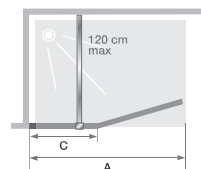

▲ Opengeklaapt
 ▷ Dépliée

▲ SMART DESIGN SOLO P
 Mat zwart gekorrel profiel ▷ Profilé noir grainé

Afmetingen in cm Dimensions en cm		Maat Taille						
		70	75	80	85	90	95	100
Breedte (min/max) Largeur (mini/maxi)	A	64,3/65,8	69,3/70,8	74,3/75,8	79,3/80,8	84,3/85,8	89,3/90,8	94,3/95,8
Totale hoogte Hauteur totale		200,5	200,5	200,5	200,5	200,5	200,5	200,5
Dikte verticaal profiel Épaisseur du profilé vertical		4	4	4	4	4	4	4
Afstelling bij niet-loodrechte muren Réglage du faux-aplomb		1,5	1,5	1,5	1,5	1,5	1,5	1,5

Afmetingen ≤ 100 cm
 Installatie omkeerbaar
 links/rechts
 Tailles ≤ 100 cm
 Installation réversible
 gauche / droite

Afmetingen in cm Dimensions en cm		Maat Taille							
		110	120	130	140	150	160	170	180
Breedte (min/max) Largeur (mini/maxi)	A	104,3/105,8	114,3/115,8	124,3/125,8	134,3/135,8	144,3/145,8	154,3/155,8	164,3/165,8	174,3/175,8
Breedte vast wanddeel Largeur partie fixe	C	34,5	44,5	44,5	54,5	64,5	74,5	84,5	94,5
Totale hoogte (+ 2,5 cm muursteen) Hauteur totale (+ 2,5 cm de barre de renfort)		200,5	200,5	200,5	200,5	200,5	200,5	200,5	200,5
Dikte verticaal profiel Épaisseur du profilé vertical		4	4	4	4	4	4	4	4
Afstelling bij niet-loodrechte muren Réglage du faux-aplomb		1,5	1,5	1,5	1,5	1,5	1,5	1,5	1,5