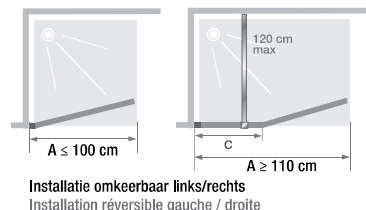

▲ Opengeklapt  
 ▷ Dépliée

▲ SMART DESIGN SOLO P  
 Mat grijs zwart gekorrelde profiel ▷ Profilé gris noir grainé

Afmetingen in cm   Dimensions en cm		Maat   Taille						
		70	75	80	85	90	95	100
Breedte (min/max)   Largeur (mini/maxi)	<b>A</b>	64,3/65,8	69,3/70,8	74,3/75,8	79,3/80,8	84,3/85,8	89,3/90,8	94,3/95,8
Totale hoogte   Hauteur totale		200,5	200,5	200,5	200,5	200,5	200,5	200,5
Dikte verticaal profiel Épaisseur du profilé vertical		4	4	4	4	4	4	4
Afstelling bij niet-loodrechte muren Réglage du faux-aplomb		1,5	1,5	1,5	1,5	1,5	1,5	1,5

Installatie omkeerbaar links/rechts  
 Installation réversible gauche / droite

Afmetingen in cm   Dimensions en cm		Maat   Taille									
		110	115	120	125	130	140	150	160	170	180
Breedte (min/max)   Largeur (mini/maxi)	<b>A</b>	104,3/105,8	109,3/110,8	114,3/115,8	119,3/120,8	124,3/125,8	134,3/135,8	144,3/145,8	154,3/155,8	164,3/165,8	174,3/175,8
Breedte vast wanddeel   Largeur partie fixe	<b>C</b>	34,5	34,5	44,5	44,5	44,5	54,5	64,5	74,5	84,5	94,5
Totale hoogte (+ 2,5 cm muursteen) Hauteur totale (+ 2,5 cm de barre de renfort)		200,5	200,5	200,5	200,5	200,5	200,5	200,5	200,5	200,5	200,5
Dikte verticaal profiel Épaisseur du profilé vertical		4	4	4	4	4	4	4	4	4	4
Afstelling bij niet-loodrechte muren Réglage du faux-aplomb		1,5	1,5	1,5	1,5	1,5	1,5	1,5	1,5	1,5	1,5