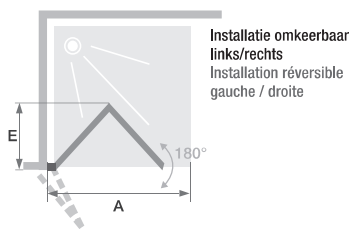

## Enkele vouwdeur voor een walk-in douche

Paroi simple pliante pour un espace douche ouvert

▲ Opegeklapt  
▷ Dépliée

▲ SMART DESIGN SOLO S  
Verchromd profiel ▷ Profilé chromé

- ▶ Ideaal voor kleinere badkamers
  - ▶ Profielen van wit of verchromd aluminium met afdeklaatje
  - ▶ Draaiprofiel voor een totale opening binnen/buiten van 180°
  - ▶ Gebruiksvriendelijk: metalen scharnieren assortie met de profielen
- 
- ▶ Idéal pour les petites salles de bain
  - ▶ Profilé en aluminium blanc ou chromé avec obturateur
  - ▶ Profilé pivot permettant une ouverture totale intérieure/extérieure à 180°
  - ▶ Manipulation facilitée : charnières métalliques assorties au profilé avec indexation

Afmetingen in cm   Dimensions en cm		Maat   Taille						
		70	75	80	85	90	95	100
Breedte (min/max)   Largeur (mini/maxi)	A	64,3/65,8	69,3/70,8	74,3/75,8	79,3/80,8	84,3/85,8	89,3/90,8	94,3/95,8
Omvang binnenkant/buitenkant Encombrement intérieur/extérieur	E	32,5	5	37,5	40	42,5	45	47,5
Totale hoogte   Hauteur totale		200,5	200,5	200,5	200,5	200,5	200,5	200,5
Dikte verticaal profiel Épaisseur du profilé vertical		4	4	4	4	4	4	4
Afstelling bij niet-loodrechte muren Réglage du faux-aplomb		1,5	1,5	1,5	1,5	1,5	1,5	1,5