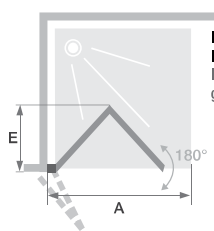

## Enkele vouwdeur voor een walk-in douche

Paroi simple pliante pour un espace douche ouvert

▲ Opegeklapt  
▷ Dépliée

▲ SMART DESIGN SOLO S  
Verchromd profiel ▷ Profilé chromé

- ▶ Ideaal voor kleinere badkamers
  - ▶ Profielen van wit of verchromd aluminium met afdekplaatje
  - ▶ Draaiprofiel voor een totale opening binnen/buiten van 180°
  - ▶ Gebruiksvriendelijk: aan het profiel aangepaste metalen scharnieren met vergrendeling
- 
- ▶ Idéal pour les petites salles de bain
  - ▶ Profilé en aluminium blanc ou chromé avec obturateur
  - ▶ Profilé pivot permettant une ouverture totale intérieure/extérieure à 180°
  - ▶ Manipulation facilitée : charnières métalliques assorties au profilé avec indexation

Afmetingen in cm   Dimensions en cm		Maat   Taille						
		70	75	80	85	90	95	100
Breedte (min/max)   Largeur (mini/maxi)	A	64,3/65,8	69,3/70,8	74,3/75,8	79,3/80,8	84,3/85,8	89,3/90,8	94,3/95,8
Omvang binnenkant/buitenkant Encombrement intérieur/extérieur	E	32,5	35	37,5	40	42,5	45	47,5
Totale hoogte   Hauteur totale		200,5	200,5	200,5	200,5	200,5	200,5	200,5
Dikte verticaal profiel Épaisseur du profilé vertical		4	4	4	4	4	4	4
Afstelling bij niet-loodrechte muren Réglage du faux-aplomb		1,5	1,5	1,5	1,5	1,5	1,5	1,5