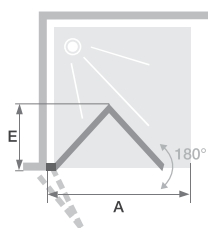

SOLO S

Enkele vouwdeur voor een walk-in douche

Paroi simple pliante pour un espace douche ouvert

▲ Opengeklapt
▷ Dépliée

▲ SMART DESIGN SOLO S ▷ Verchromd profiel
▷ Profilé chromé

- ▶ Ideaal voor kleinere badkamers
 - ▶ Profielen van wit of verchromd aluminium met afdekplaatje
 - ▶ Draaiprofiel voor een totale opening binnen/buiten van 180°
 - ▶ Gebruiksvriendelijk: aan het profiel aangepaste metalen scharnieren met vergrendeling
-
- ▶ Idéal pour les petites salles de bain
 - ▶ Profilé en aluminium blanc ou chromé avec obturateur
 - ▶ Profilé pivot permettant une ouverture totale intérieure/extérieure à 180°
 - ▶ Manipulation facilitée : charnières métalliques assorties au profilé avec indexation

Afmetingen in cm Dimensions en cm		Maat Taille						
		70	75	80	85	90	95	100
Breedte (min/max) Largeur (mini/maxi)	A	64,3/65,8	69,3/70,8	74,3/75,8	79,3/80,8	84,3/85,8	89,3/90,8	94,3/95,8
Omvang binnenkant/buitenkant Encombrement intérieur/extérieur	E	32,5	35	37,5	40	42,5	45	47,5
Totale hoogte Hauteur totale		200,5	200,5	200,5	200,5	200,5	200,5	200,5
Dikte verticaal profiel Épaisseur du profilé vertical		4	4	4	4	4	4	4
Afstelling bij niet-loodrechte muren Réglage du faux-aplomb		1,5	1,5	1,5	1,5	1,5	1,5	1,5