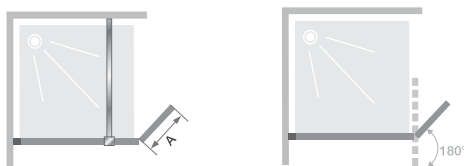

## VOLET DUO

**Draaipaneel 180° draaibaar voor montage met Smart Design Solo**

Volet pivotant à 180° pour montage avec Smart Design Solo

► p.332

- Draaipaneel Duo enkel te installeren in combinatie met een Smart Design Solo of Solo Factory wand (nieuw of reeds geïnstalleerd) en enkel met rechte muursteen.
  - Profielen in wit, verchromd of grijs zwart aluminium met afdeklaatje.
  - Gebruiksvriendelijk dankzij het draaiprofiel.
- 
- Installation obligatoire du volet pivotant avec Smart Design Solo ou Solo Factory (neuve ou déjà installée), uniquement avec barre droite.
  - Profilé en aluminium blanc, chromé ou gris noir grainé avec obturateur.
  - Manipulation facilitée : profilé pivot avec maintien en position.

▲ **SMART DESIGN SOLO** ► Gemonteerd met Smart Design draaipaneel Duo ► Mat grijs zwart gekorrelt profiel ► Montée avec Smart Design Volet Duo ► Profilé gris noir grainé

Afmetingen in cm   Dimensions en cm		Maat   Taille
		35
Breedte*   Largeur*	A	37,5
Totale hoogte   Hauteur totale		198,3

\* Breedte wanneer het draaipaneel in lijn is met de muur. In een hoek van 90 graden, gevouwen is de breedte 1,5 cm minder. | Largeur lorsque le volet est en alignement avec la paroi. Lorsqu'il est replié à 90°, sa largeur diminue de 1,5 cm.

Draaipaneel geïnstalleerd met douchewand Smart Design Solo  
Volet pivotant installé avec le paroi Smart Design Solo

**INFO** Voor een complete wand, bestel een referentie Smart Design Solo, enkel met rechte muursteen, (zie p.290-292) én een van onderstaande referenties.  
Pour une paroi complète, commander une référence Smart Design Solo, uniquement avec barre droite (voir p.290-292) et une référence ci-dessous.