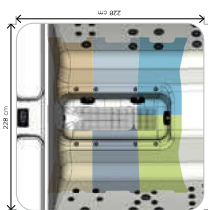

Votre spa devint le miroir du ciel Uw spa wordt de spiegel van de lucht

1. 6 POSITIONS DE MASSAGE / 6 MASSAGE-POSITIES
2. Relax
   - Dolleur / Zachtheid
   - Enveloppement / Omarmend
   - Tonique / Omsluitend
   - Dynamique / Dynamisch
   - Solenn / Omsluitend