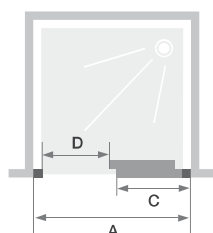

- Profilés en aluminium inox brossé avec obturateurs
- Roulettes invisibles protégées par un cache-poussière
- Système de fermeture murale discret
- Poignée métallique aspect inox brossé
- Verre transparent
- Partie fixe (6 mm)
- Nettoyage facilité : déclipage de la porte en partie basse
- Barre de seuil incluse, pose facultative pour une étanchéité améliorée

▲ EKINOX C Vast deel links ▷ Passage rechts
▷ Partie fixe à gauche ▷ Passage à droite

Afmetingen in cm Dimensions en cm		Maat Taille					
		100	120	140	160	170	180
Breedte (min/max) Largeur (mini/maxi)	A	97,5/100	117,5/120	137,5/140	157,5/160	167,5/170	177,5/180
Breedte vast wanddeel Largeur partie fixe	C	50	60	70	80	90	100
Doorgang Passage	D	39,5	49,5	59,5	69,5	69,5	69,5
Totale hoogte Hauteur totale		207	207	207	207	207	207
Dikte verticaal profiel Épaisseur du profilé vertical		2,4	2,4	2,4	2,4	2,4	2,4
Afstelling bij niet-loodrechte muren (aan zijde vast deel) Réglage du faux-aplomb (côté partie fixe)		1,5	1,5	1,5	1,5	1,5	1,5

Vast deel links,
passage rechts
Partie fixe à gauche,
passage à droite

Vast deel rechts,
passage links
Partie fixe à droite,
passage à gauche

	Geborsteld RVS profiel Profilé inox brossé	Geborsteld RVS profiel Profilé inox brossé
	VAST DEEL LINKS PARTIE FIXE À GAUCHE	VAST DEEL RECHTS PARTIE FIXE À DROITE
100 cm	PA4270ITNEG € 1260	PA4270ITNED € 1260
120 cm	PA4271ITNEG € 1312	PA4271ITNED € 1312
140 cm	PA4272ITNEG € 1364	PA4272ITNED € 1364
160 cm	PA4273ITNEG € 1416	PA4273ITNED € 1416
170 cm	PA4274ITNEG € 1442	PA4274ITNED € 1442
180 cm	PA4275ITNEG € 1468	PA4275ITNED € 1468