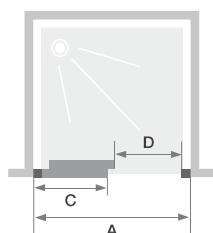

- Profilés en aluminium inox brossé avec obturateurs
- Roulettes invisibles protégées par un cache-poussière
- Système de fermeture murale discret
- Poignée métallique aspect inox brossé
- Verre transparent
- Partie fixe (6 mm)
- Nettoyage facilité : déclipage de la porte en partie basse
- Barre de seuil incluse, pose facultative pour une étanchéité améliorée

▲ EKINOX C Vast deel links ▷ Passage rechts
▷ Partie fixe à gauche ▷ Passage à droite

Afmetingen in cm Dimensions en cm		Maat Taille					
		100	120	140	160	170	180
Breedte (min/max) Largeur (mini/maxi)	A	97,5/100	117,5/120	137,5/140	157,5/160	167,5/170	177,5/180
Breedte vast wanddeel Largeur partie fixe	C	50	60	70	80	90	100
Doorgang Passage	D	39,5	49,5	59,5	69,5	69,5	69,5
Totale hoogte Hauteur totale		207	207	207	207	207	207
Dikte verticaal profiel Épaisseur du profilé vertical		2,4	2,4	2,4	2,4	2,4	2,4
Afstelling bij niet-loodrechte muren (aan zijde vast deel) Réglage du faux-aplomb (côté partie fixe)		1,5	1,5	1,5	1,5	1,5	1,5

Vast deel links,
passage rechts
Partie fixe à gauche,
passage à droite

Vast deel rechts,
passage links
Partie fixe à droite,
passage à gauche

	Geborsteld RVS profiel Profilé inox brossé	Geborsteld RVS profiel Profilé inox brossé
	VAST DEEL LINKS PARTIE FIXE À GAUCHE	VAST DEEL RECHTS PARTIE FIXE À DROITE
100 cm	PA4270ITNEG € 1260	PA4270ITNED € 1260
120 cm	PA4271ITNEG € 1312	PA4271ITNED € 1312
140 cm	PA4272ITNEG € 1364	PA4272ITNED € 1364
160 cm	PA4273ITNEG € 1416	PA4273ITNED € 1416
170 cm	PA4274ITNEG € 1442	PA4274ITNED € 1442
180 cm	PA4275ITNEG € 1468	PA4275ITNED € 1468