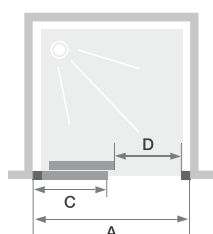

C

Wand met 1 schuifdeur

Paroi avec 1 volet coulissant sans seuil

▶ p.254

▶ p.258-259

▲ EKIINOX C Vast deel links ▷ Passage rechts
▷ Partie fixe à gauche ▷ Passage à droite

- ▶ Geborsteld RVS aluminium profielen met afdekplaatjes
- ▶ Onzichtbare wieljes beschermd door een stofhoes
- ▶ Discreet wandafsluitsysteem
- ▶ Metalen handgreep in geborsteld roestvrijstalen look
- ▶ Helder glas
- ▶ Vast deel (6 mm)
- ▶ Eenvoudige reiniging: de deur aan de onderkant losklikken
- ▶ Douchedorpel inbegrepen (installatie optioneel) voor een verbeterde afdichting

- ▶ Profilés en aluminium inox brossé avec obturateurs
- ▶ Roulettes invisibles protégées par un cache-poussière
- ▶ Système de fermeture murale discret
- ▶ Poignée métallique aspect inox brossé
- ▶ Verre transparent
- ▶ Partie fixe (6 mm)
- ▶ Nettoyage facilité : déclipage de la porte en partie basse
- ▶ Barre de seuil incluse, pose facultative pour une étanchéité améliorée

Afmetingen in cm Dimensions en cm		Maat Taille					
		100	120	140	160	170	180
Breedte (min/max) Largeur (mini/maxi)	A	97,5/100	117,5/120	137,5/140	157,5/160	167,5/170	177,5/180
Breedte vast wanddeel Largeur partie fixe	C	50	60	70	80	90	100
Doorgang Passage	D	39,5	49,5	59,5	69,5	69,5	69,5
Totale hoogte Hauteur totale		207	207	207	207	207	207
Dikte verticaal profiel Épaisseur du profilé vertical		2,4	2,4	2,4	2,4	2,4	2,4
Afstelling bij niet-loodrechte muren (aan zijde vast deel) Réglage du faux-aplomb (côté partie fixe)		1,5	1,5	1,5	1,5	1,5	1,5