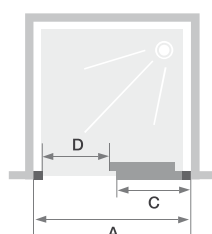

Vast deel rechts,
passage links
Partie fixe à droite,
passage à gauche

	Geborsteld RVS profiel Profilé inox brossé	Geborsteld RVS profiel Profilé inox brossé
	VAST DEEL LINKS PARTIE FIXE À GAUCHE	VAST DEEL RECHTS PARTIE FIXE À DROITE
100 cm	PA4270ITNEG € 1285	PA4270ITNED € 1285
120 cm	PA4271ITNEG € 1338	PA4271ITNED € 1338
140 cm	PA4272ITNEG € 1391	PA4272ITNED € 1391
160 cm	PA4273ITNEG € 1444	PA4273ITNED € 1444
170 cm	PA4274ITNEG € 1471	PA4274ITNED € 1471
180 cm	PA4275ITNEG € 1497	PA4275ITNED € 1497