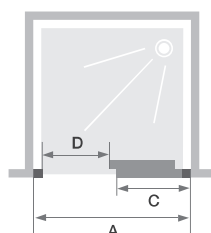

Vast deel rechts,
passage links
Partie fixe à droite,
passage à gauche

	Geborsteld RVS profiel Profilé inox brossé	Geborsteld RVS profiel Profilé inox brossé
	VAST DEEL LINKS PARTIE FIXE À GAUCHE	VAST DEEL RECHTS PARTIE FIXE À DROITE
100 cm	PA4270ITNEG € 970	PA4270ITNED € 970
120 cm	PA4271ITNEG € 1010	PA4271ITNED € 1010
140 cm	PA4272ITNEG € 1050	PA4272ITNED € 1050
160 cm	PA4273ITNEG € 1090	PA4273ITNED € 1090
170 cm	PA4274ITNEG € 1110	PA4274ITNED € 1110
180 cm	PA4275ITNEG € 1130	PA4275ITNED € 1130