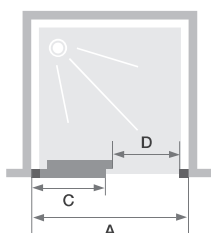

C

**Wand met 1 schuifdeur**

Paroi avec 1 volet coulissant sans seuil

► p.308

▲ EKINOX C Vast deel links ▷ Passage rechts  
▷ Partie fixe à gauche ▷ Passage à droite

- ▶ Geborsteld RVS aluminium profielen met afdekplaatjes
- ▶ Onzichtbare wieltjes beschermd door een stofhoes
- ▶ Discreet wandafsluitsysteem
- ▶ Metalen handgreep in geborsteld roestvrijstalen look
- ▶ Helder glas
- ▶ Vast deel (6 mm)
- ▶ Eenvoudige reiniging: de deur aan de onderkant losklikken
- ▶ Douchedorpel inbegrepen, optionele installatie voor verbeterde afdichting

- ▶ Profilés en aluminium inox brossé avec obturateurs
- ▶ Roulettes invisibles protégées par un cache-poussière
- ▶ Système de fermeture murale discret
- ▶ Poignée métallique aspect inox brossé
- ▶ Verre transparent
- ▶ Partie fixe (6 mm)
- ▶ Nettoyage facilité : déclipage de la porte en partie basse
- ▶ Barre de seuil incluse, pose facultative pour une étanchéité améliorée

Afmetingen in cm   Dimensions en cm		Maat   Taille					
		100	120	140	160	170	180
Breedte (min/max) Largeur (mini/maxi)	A	97,5/100	117,5/120	137,5/140	157,5/160	167,5/170	177,5/180
Breedte vast wanddeel Largeur partie fixe	C	50	60	70	80	90	100
Doorgang   Passage	D	39,5	49,5	59,5	69,5	69,5	69,5
Totale hoogte   Hauteur totale		207	207	207	207	207	207
Dikte verticaal profiel   Épaisseur du profilé vertical		2,4	2,4	2,4	2,4	2,4	2,4
Afstelling bij niet-loodrechte muren (aan zijde vast deel)   Réglage du faux-aplomb (côté partie fixe)		1,5	1,5	1,5	1,5	1,5	1,5