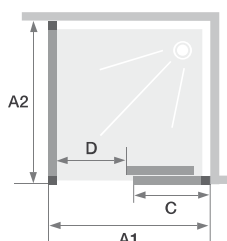

Vaste deel rechts, passage links
Partie fixe à droite, passage à gauche