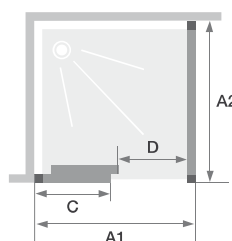

▲ EKINOX C+F Vast deel links, doorgang rechts ▷ Vaste wand met profiel rechts ▷ Partie fixe a gauche, passage a droite ▷ Paroi fixe avec profile a droite

Afmetingen in cm   Dimensions en cm		DEUR   PORTE					
		Maat   Taille					
		100	120	140	160	170	180
Breedte (min/max) Largeur (mini/maxi)	A1	98/101	118/121	138/141	158/161	168/171	178/181
Breedte vast wanddeel Largeur partie fixe	C	50	60	70	80	90	100
Doorgang   Passage	D	39,5	49,5	59,5	69,5	69,5	69,5
Totale hoogte (inclusief muurstang) Hauteur totale (barre de renfort comprise)		207	207	207	207	207	207
Dikte verticale profiel   Épaisseur du profilé vertical		2,4	2,4	2,4	2,4	2,4	2,4
Afstelling bij niet-loodrechte muren (muurzijde) Réglage du faux-aplomb (côté mur)		1,5	1,5	1,5	1,5	1,5	1,5

Afmetingen in cm   Dimensions en cm		VASTE WAND   PAROI FIXE				
		Maat   Taille				
		70	80	90	100	120
Breedte (min/max) Largeur (mini/maxi)	A2	67,5/69	77,5/79	87,5/89	97,5/99	117,5/119
Totale hoogte (zonder muurstang) Hauteur totale (sans barre de renfort)		207	207	207	207	207
Dikte verticale profiel   Épaisseur du profilé vertical		2,4	2,4	2,4	2,4	2,4
Afstelling bij niet-loodrechte muren (muurzijde) Réglage du faux-aplomb (côté mur)		1,5	1,5	1,5	1,5	1,5