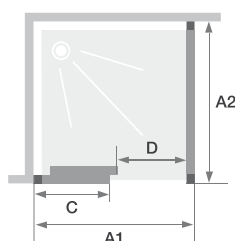

C+F

Wand met 1 schuifdeur + vaste wand voor hoekopstelling

Paroi avec 1 volet coulissant sans seuil + paroi fixe d'angle

► p.251

► p.258-259

- Geborsteld RVS aluminium profielen met afdekplaatjes
- Onzichtbare wieltjes beschermd door een stofhoes
- Metalen handgreep in geborsteld roestvrijstalen look
- Helder glas
- Vast deel (6 mm)
- Eenvoudige reiniging: de deur aan de onderkant losklikken
- Douchedorpel inbegrepen (installatie optioneel) voor een verbeterde afdichting

- Profilés en aluminium inox brossé avec obturateurs
- Roulettes invisibles protégées par un cache-poussière
- Poignée métallique aspect inox brossé
- Verre transparent
- Partie fixe (6 mm)
- Nettoyage facilité : déclipage de la porte en partie basse
- Barre de seuil incluse, pose facultative pour une étanchéité améliorée

▲ EKINOX C+F Vast deel links, doorgang rechts ▷ Vaste wand met profiel rechts ▷ Partie fixe a gauche, passage a droite ▷ Paroi fixe avec profile a droite

Afmetingen in cm Dimensions en cm		DEUR PORTE					
		Maat Taille					
		100	120	140	160	170	180
Breedte (min/max) Largeur (mini/maxi)	A1	98/101	118/121	138/141	158/161	168/171	178/181
Breedte vast wanddeel Largeur partie fixe	C	50	60	70	80	90	100
Doorgang Passage	D	39,5	49,5	59,5	69,5	69,5	69,5
Totale hoogte (inclusief muurstang) Hauteur totale (barre de renfort comprise)		207	207	207	207	207	207
Dikte verticale profiel Épaisseur du profilé vertical		2,4	2,4	2,4	2,4	2,4	2,4
Afstelling bij niet-loodrechte muren (muurzijde) Réglage du faux-aplomb (côté mur)		1,5	1,5	1,5	1,5	1,5	1,5

Afmetingen in cm Dimensions en cm		VASTE WAND PAROI FIXE				
		Maat Taille				
		70	80	90	100	120
Breedte (min/max) Largeur (mini/maxi)	A2	67,5/69	77,5/79	87,5/89	97,5/99	117,5/119
Totale hoogte (zonder muurstang) Hauteur totale (sans barre de renfort)		207	207	207	207	207
Dikte verticale profiel Épaisseur du profilé vertical		2,4	2,4	2,4	2,4	2,4
Afstelling bij niet-loodrechte muren (muurzijde) Réglage du faux-aplomb (côté mur)		1,5	1,5	1,5	1,5	1,5