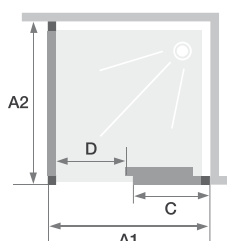

Vaste deel rechts, passage links
Partie fixe à droite, passage à gauche