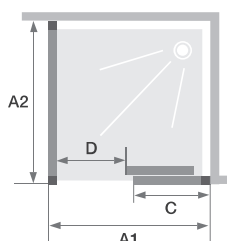

Vaste deel rechts,
passage links
Partie fixe à droite,
passage à gauche