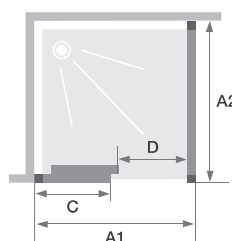

C+F

Wand met 1 schuifdeur + vaste wand voor hoekopstelling

Paroi avec 1 volet coulissant sans seuil + paroi fixe d'angle

► p.305

► p.312-313

- Geborsteld RVS aluminium profielen met afdekplaatjes
 - Onzichtbare wielletjes beschermd door een stofhoes
 - Metalen handgreep in geborsteld roestvrijstalen look
 - Helder glas
 - Vast deel (6 mm)
 - Eenvoudige reiniging; de deur aan de onderkant losklikken
 - Douchedorpel inbegrepen, optionele installatie voor verbeterde afdichting
-
- Profils en aluminium inox brossé avec obturateurs
 - Roulettes invisibles protégées par un cache-poussière
 - Poignée métallique aspect inox brossé
 - Verre transparent
 - Partie fixe (6 mm)
 - Nettoyage facilité : déclipage de la porte en partie basse
 - Barre de seuil incluse, pose facultative pour une étanchéité améliorée

▲ EKINOX C+F Vast deel rechts ▷ Vaste wand met profiel links
▷ Partie fixe à droite ▷ Paroi fixe avec profile à gauche

Afmetingen in cm Dimensions en cm		DEUR PORTE					
		Maat Taille					
		100	120	140	160	170	180
Breedte (min/max) Largeur (mini/maxi)	A1	98/101	118/121	138/141	158/161	168/171	178/181
Breedte vast wanddeel Largeur partie fixe	C	50	60	70	80	90	100
Doorgang Passage	D	39,5	49,5	59,5	69,5	69,5	69,5
Totale hoogte (inclusief muurstang) Hauteur totale (barre de renfort comprise)		207	207	207	207	207	207
Dikte verticale profiel Épaisseur du profilé vertical		2,4	2,4	2,4	2,4	2,4	2,4
Afstelling bij niet-loodrechte muren (muurzijde) Réglage du faux-aplomb (côté mur)		1,5	1,5	1,5	1,5	1,5	1,5

Afmetingen in cm Dimensions en cm		VASTE WAND PAROI FIXE				
		Maat Taille				
		70	80	90	100	120
Breedte (min/max) Largeur (mini/maxi)	A2	67,5/69	77,5/79	87,5/89	97,5/99	117,5/119
Totale hoogte (zonder muurstang) Hauteur totale (sans barre de renfort)		207	207	207	207	207
Dikte verticale profiel Épaisseur du profilé vertical		2,4	2,4	2,4	2,4	2,4
Afstelling bij niet-loodrechte muren (muurzijde) Réglage du faux-aplomb (côté mur)		1,5	1,5	1,5	1,5	1,5