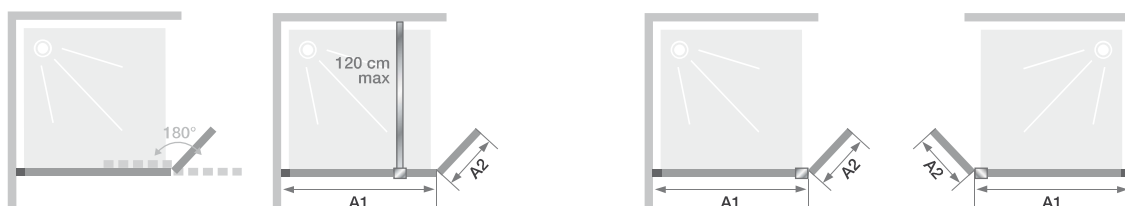

## Enkele douchewand voor een walk-in douche met draaipaneel 180°

Paroi simple pour un espace douche ouvert avec volet pivotant à 180°

► p.280-281

- ▶ Beperkt spatten dankzij het draaiende luik
- ▶ Eenvoudige bediening: draaiprofiel voor het luik met positievergrendeling
- ▶ Profiel in geborsteld RVS, koper of geborsteld kobaltblauw aluminium met afdekplaatje
- ▶ Helder glas
- ▶ 2 muursteunen naar keuze, afgestemd op het profiel:
  - rechte stang (max. 120 cm)
  - douchestang vloer/plafond (max. 280 cm)
- ▶ Eclaboussures limitées grâce au volet pivotant
- ▶ Manipulation facilitée : profilé pivot pour le volet avec maintien en position
- ▶ Profilé en aluminium inox brossé, cuivre ou bleu kobalt brossé avec obturateur
- ▶ Verre transparent
- ▶ 2 systèmes de renfort au choix, assortis au profilé :
  - barre de renfort droite (120 cm maxi)
  - mât sol/plafond (280 cm maxi)

▲ EKINOX DUO Met rechte stang ▷ Profiel geborsteld kobaltblauw  
Avec barre ▷ Profilé bleu kobalt brossé

Afmetingen in cm   Dimensions en cm		Maat   Taille					
		70	80	90	100	120	140
<b>Lengte (min/max)</b> Longueur (mini/maxi)	<b>A1</b>	67,5/69	77,5/79	87,5/89	97,5/99	117,5/119	137,5/139
<b>Lengte*</b>   Longueur*	<b>A2</b>	45	45	45	45	45	45
<b>Totale hoogte</b>   Hauteur totale		207	207	207	207	207	207
<b>Dikte verticaal profiel</b> Epaisseur du profilé vertical		2,4	2,4	2,4	2,4	2,4	2,4
<b>Afstelling bij niet-loodrechte muren</b> Réglage du faux-aplomb		1,5	1,5	1,5	1,5	1,5	1,5

\* Lengte wanneer het draaiend luik is uitgelijnd met de wand. In opgevoeten toestand is de extra lengte 3,5 cm.

\* Longueur lorsque le volet est en alignement avec la paroi. Lorsqu'il est replié à 90°, sa longueur augmente de 3,5 cm.

Draaipaneel 180° te openen  
Ouverture du volet pivotant à 180°

Installatie omkeerbaar links / rechts  
Installation réversible gauche / droite

▲ **EKINOX DUO** Met douchestang vloer/plafond ▷ Muurprofiel links ▷ Koper profiel ▷ Avec mât sol/plafond ▷ Profilé mural à gauche ▷ Profilé cuivre