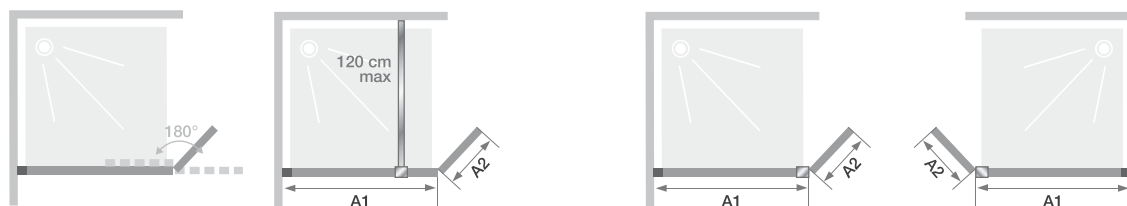

## Enkele douchewand voor een walk-in douche met draaipaneel 180°

Paroi simple pour un espace douche ouvert avec volet pivotant à 180°

► p.256-257

- ▶ Beperkt spatten dankzij het draaiende luik
  - ▶ Eenvoudige bediening: draaiprofiel voor het luik met positievergrendeling
  - ▶ Profiel in geborsteld RVS, koper of geborsteld kobaltblauw aluminium met afdekplaatje
  - ▶ Helder glas
  - ▶ 2 muursteunen naar keuze, afgestemd op het profiel:
    - rechte stang (max. 120 cm)
    - douchestang vloer/plafond (max. 280 cm)
- 
- ▶ Eclaboussures limitées grâce au volet pivotant
  - ▶ Manipulation facilitée : profilé pivot pour le volet avec maintien en position
  - ▶ Profilé en aluminium inox brossé, cuivre ou bleu kobalt brossé avec obturateur
  - ▶ Verre transparent
  - ▶ 2 systèmes de renfort au choix, assortis au profilé :
    - barre de renfort droite (120 cm maxi)
    - mât sol/plafond (280 cm maxi)

▲ EKINOX DUO Met rechte stang ▷ Profiel geborsteld kobaltblauw  
Avec barre ▷ Profilé bleu kobalt brossé

Afmetingen in cm   Dimensions en cm		Maat   Taille					
		70	80	90	100	120	140
<b>Lengte (min/max)</b> Longueur (mini/maxi)	<b>A1</b>	67,5/69	77,5/79	87,5/89	97,5/99	117,5/119	137,5/139
<b>Lengte*</b>   Longueur*	<b>A2</b>	45	45	45	45	45	45
<b>Totale hoogte   Hauteur totale</b>		207	207	207	207	207	207
<b>Dikte verticaal profiel</b> Epaisseur du profilé vertical		2,4	2,4	2,4	2,4	2,4	2,4
<b>Afstelling bij niet-loodrechte muren</b> Réglage du faux-aplomb		1,5	1,5	1,5	1,5	1,5	1,5

\* Lengte wanneer het draaiende luik is uitgelijnd met de wand. In opgevouwen toestand is de extra lengte 3,5 cm.

\* Longueur lorsque le volet est en alignement avec la paroi. Lorsqu'il est replié à 90°, sa longueur augmente de 3,5 cm.